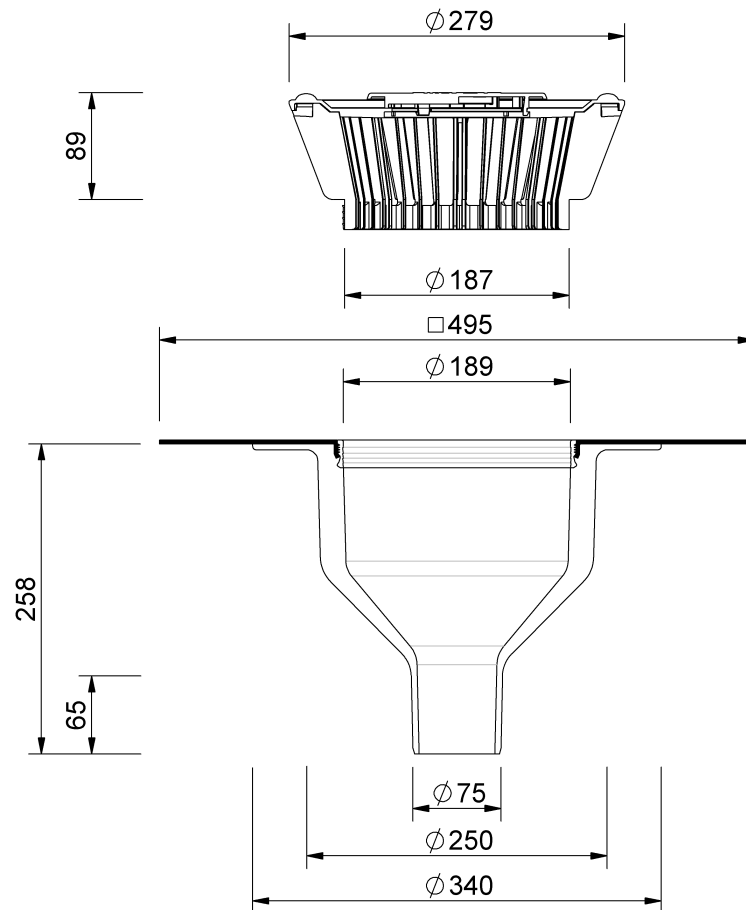

Technische Zeichnung

Sita**Standard** senkrecht DN 70

SitaStandard senkrecht DN 70, mit Elevate QuickSeam SA Flashing-Manschette

Artikelnummer

100203

Änderungen auf Grund technischer Weiterentwicklung, Irrtümer und Druckfehler vorbehalten.