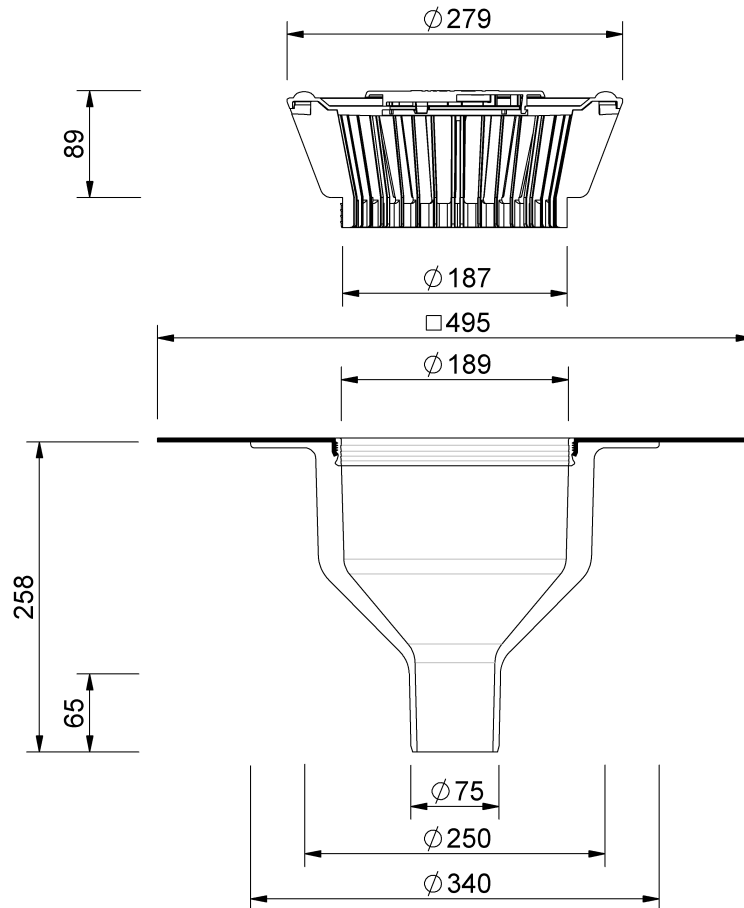

Technische Zeichnung

Sita**Standard** senkrecht DN 70

SitaStandard senkrecht DN 70, mit Evalon V weiß-Manschette

Artikelnummer

100225

Änderungen auf Grund technischer Weiterentwicklung, Irrtümer und Druckfehler vorbehalten.