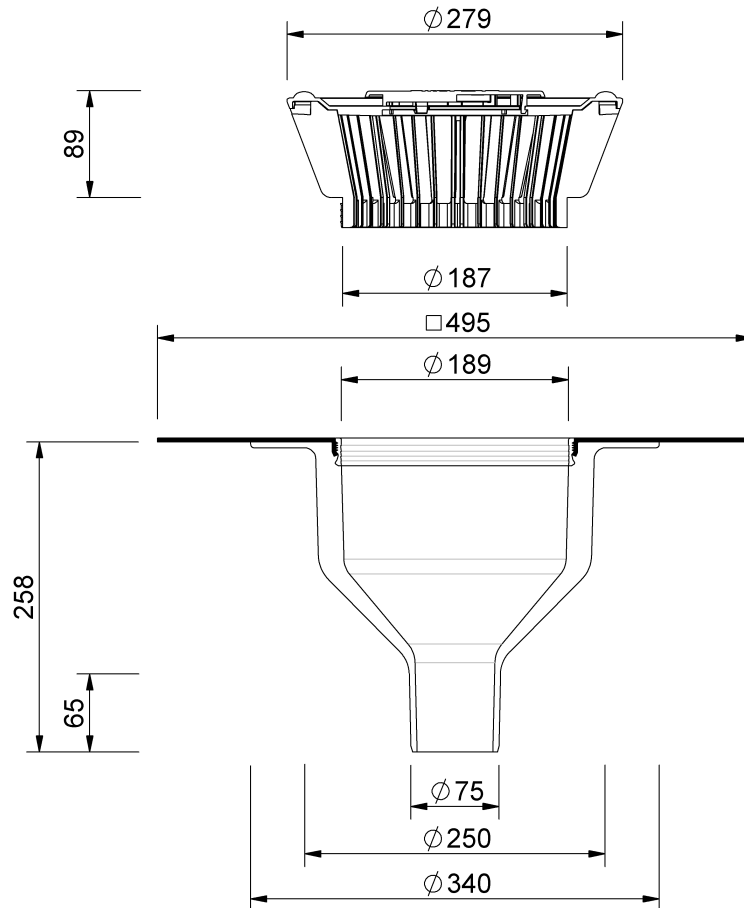

Technische Zeichnung Sita**Standard** senkrecht DN 70

SitaStandard senkrecht DN 70, mit Flagon EP-S sandgrau-Manschette

Artikelnummer

100231