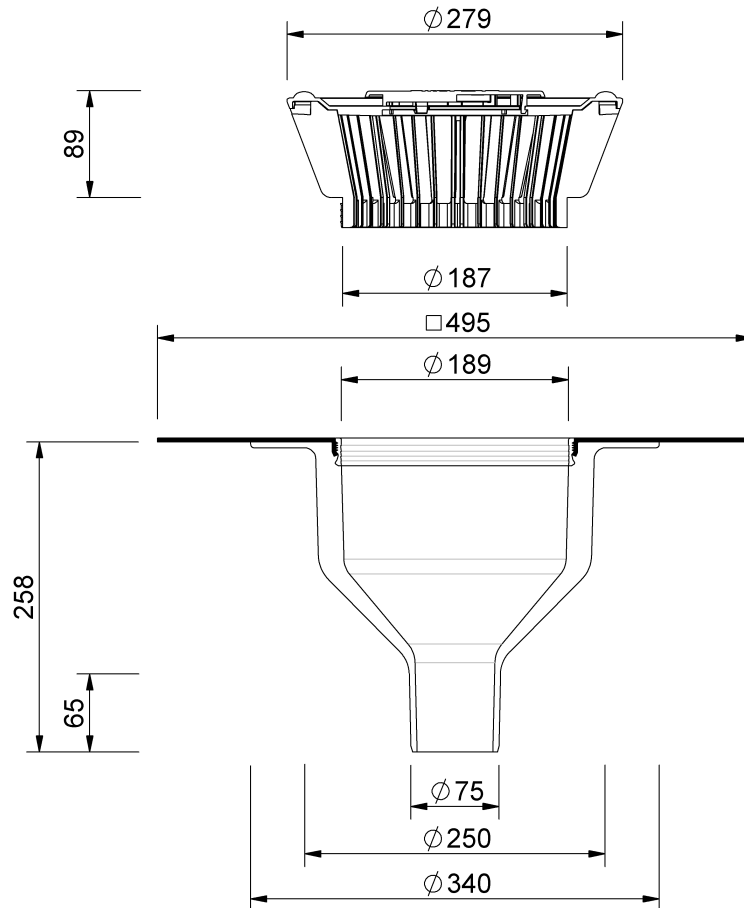

Technische Zeichnung Sita**Standard** senkrecht DN 70

SitaStandard senkrecht DN 70, mit Elevate UltraPly grau-Manschete

Artikelnummer

100242