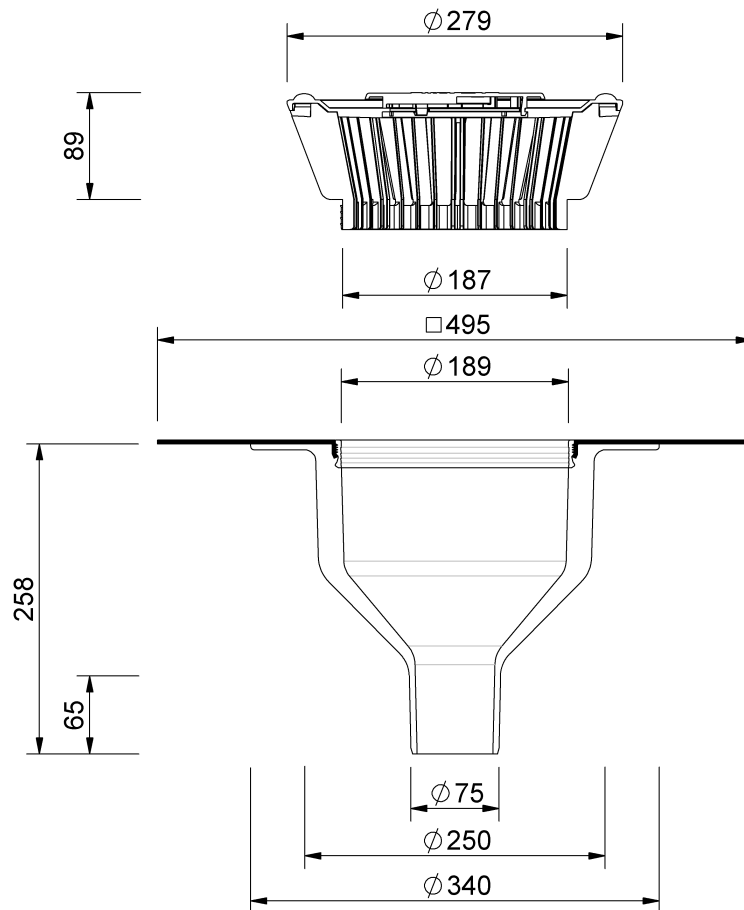

Technische Zeichnung Sita**Standard** senkrecht DN 70

SitaStandard senkrecht DN 70, mit Atlantic EC12 single ply dunkelgrau-Manschette

Artikelnummer

100263