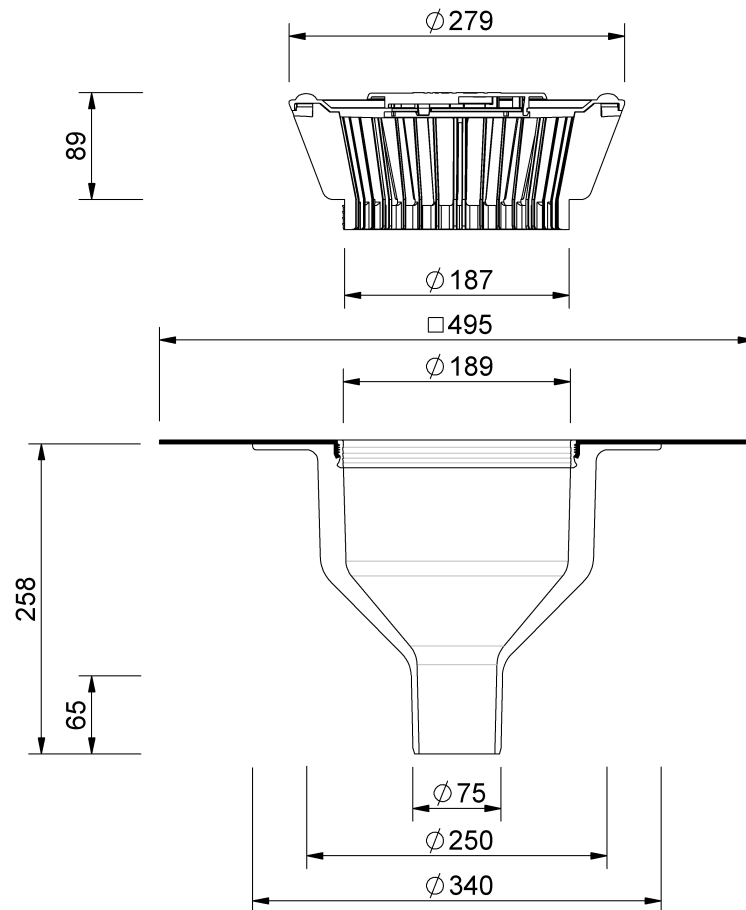

Technische Zeichnung Sita**Standard** senkrecht DN 70

SitaStandard senkrecht DN 70, mit Atlantic EC16 single ply hellgrau-Manschette

Artikelnummer

100264

Änderungen auf Grund technischer Weiterentwicklung, Irrtümer und Druckfehler vorbehalten.