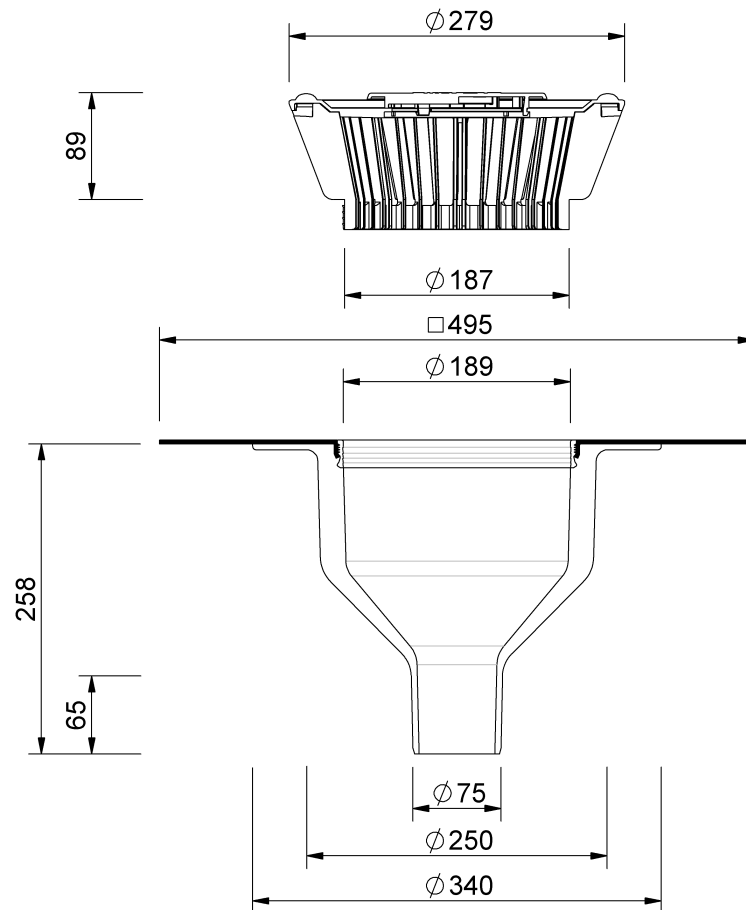

Technische Zeichnung

Sita**Standard** senkrecht DN 70

SitaStandard senkrecht DN 70, mit Resitrix CL-Manschette
beheizt

Artikelnummer

100301

Änderungen auf Grund technischer Weiterentwicklung, Irrtümer und Druckfehler vorbehalten.