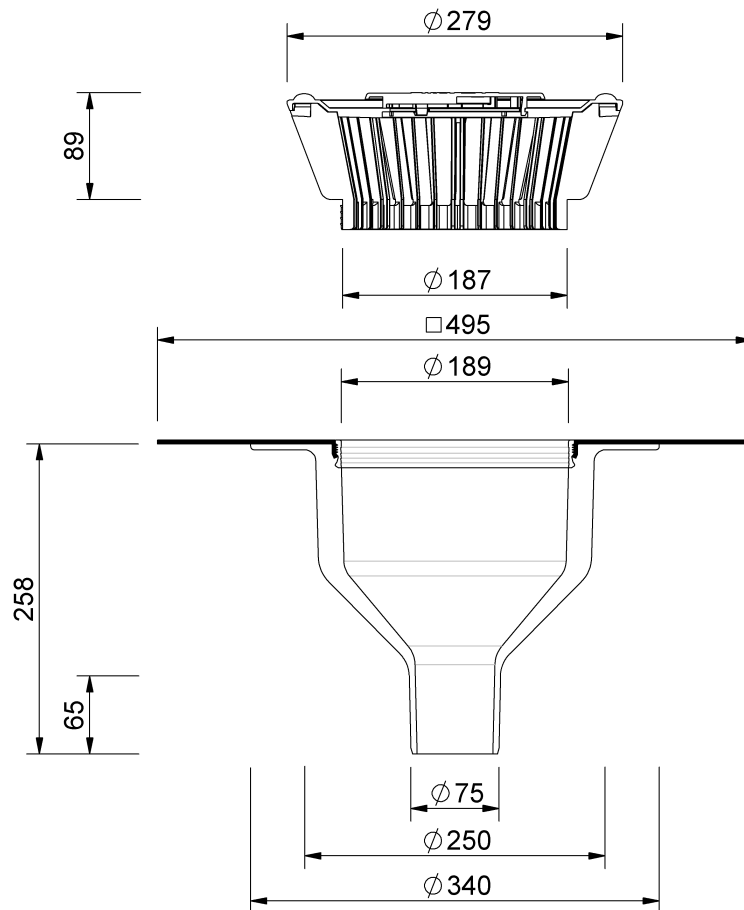

Technische Zeichnung

Sita**Standard** senkrecht DN 70

SitaStandard senkrecht DN 70, mit Elevate QuickSeam SA Flashing-Manschette
beheizt

Artikelnummer
100303