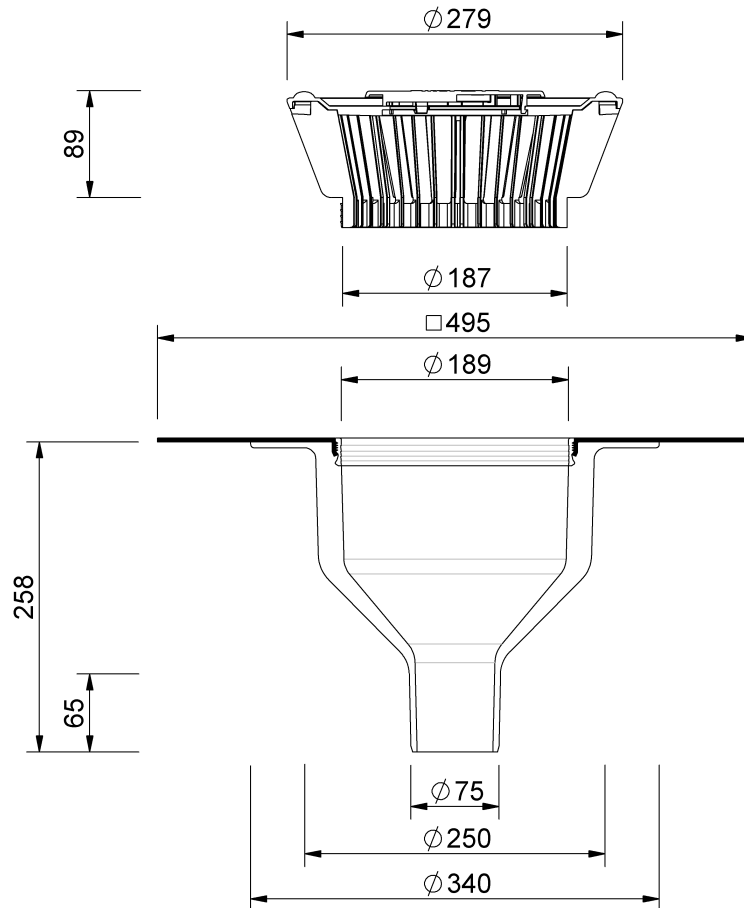

Technische Zeichnung

Sita**Standard** senkrecht DN 70

SitaStandard senkrecht DN 70, mit Wolfin IB-Manschette
beheizt

Artikelnummer

100320