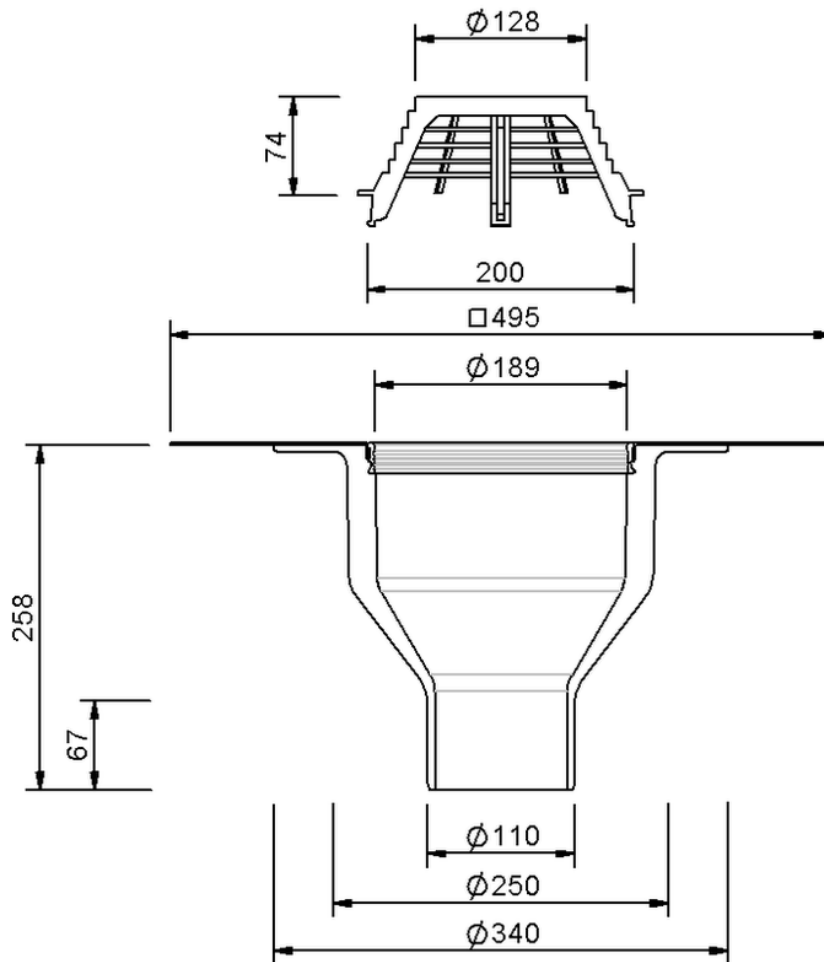

Technische Zeichnung Sita**Standard** senkrecht DN 100

SitaStandard senkrecht DN 100, mit Thermoplan T TL 15-Manschete

Artikelnummer

100429