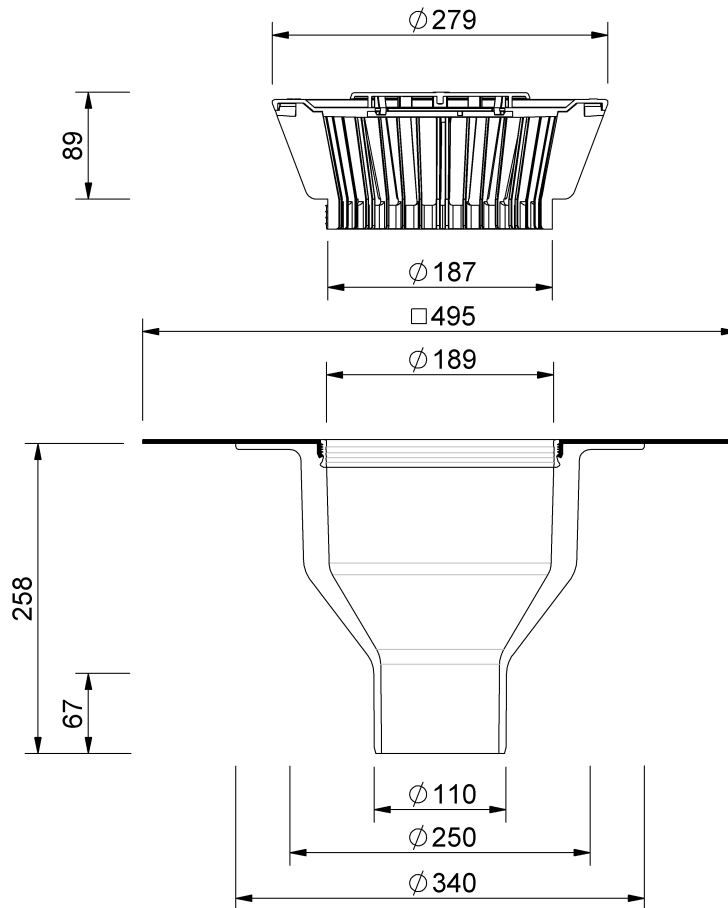

# Technische Zeichnung Sita**Standard** senkrecht DN 100

---

---

SitaStandard senkrecht DN 100, mit Evalon V schiefergrau-Manschette

Artikelnummer

100450