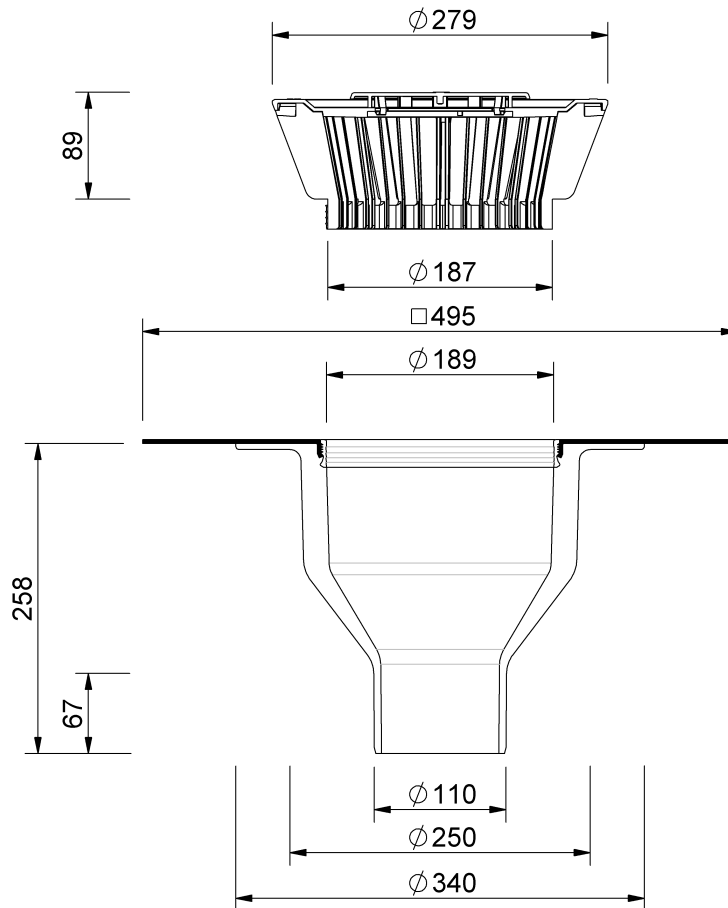

# Technische Zeichnung Sita**Standard** senkrecht DN 100

---

---

SitaStandard senkrecht DN 100, mit Thermofin F15-Manschette  
beheizt

Artikelnummer

100502

Änderungen auf Grund technischer Weiterentwicklung, Irrtümer und Druckfehler vorbehalten.