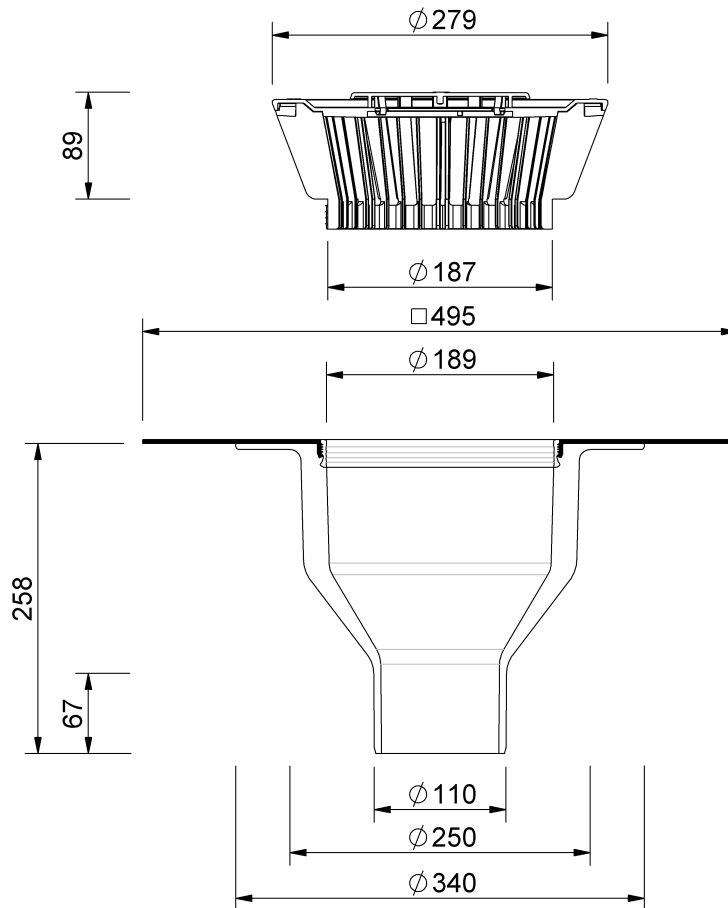

Technische Zeichnung Sita**Standard** senkrecht DN 100

SitaStandard senkrecht DN 100, mit Elevate QuickSeam SA Flashing-Manschette
beheizt

Artikelnummer
100503

Änderungen auf Grund technischer Weiterentwicklung, Irrtümer und Druckfehler vorbehalten.