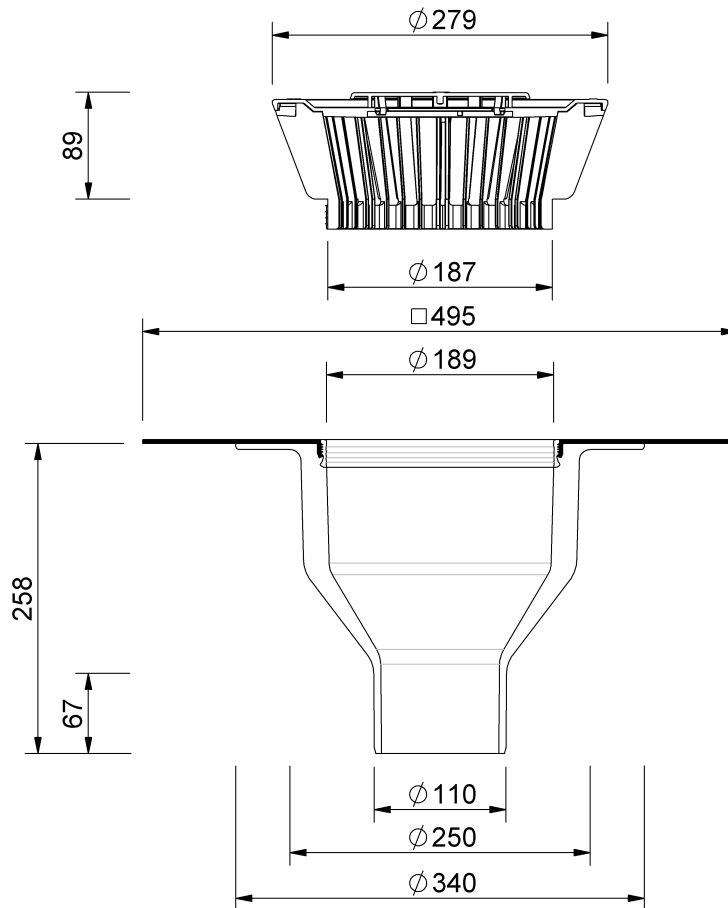

Technische Zeichnung Sita**Standard** senkrecht DN 100

SitaStandard senkrecht DN 100, mit Wolfin IB-Manschette
beheizt

Artikelnummer

100520

Änderungen auf Grund technischer Weiterentwicklung, Irrtümer und Druckfehler vorbehalten.