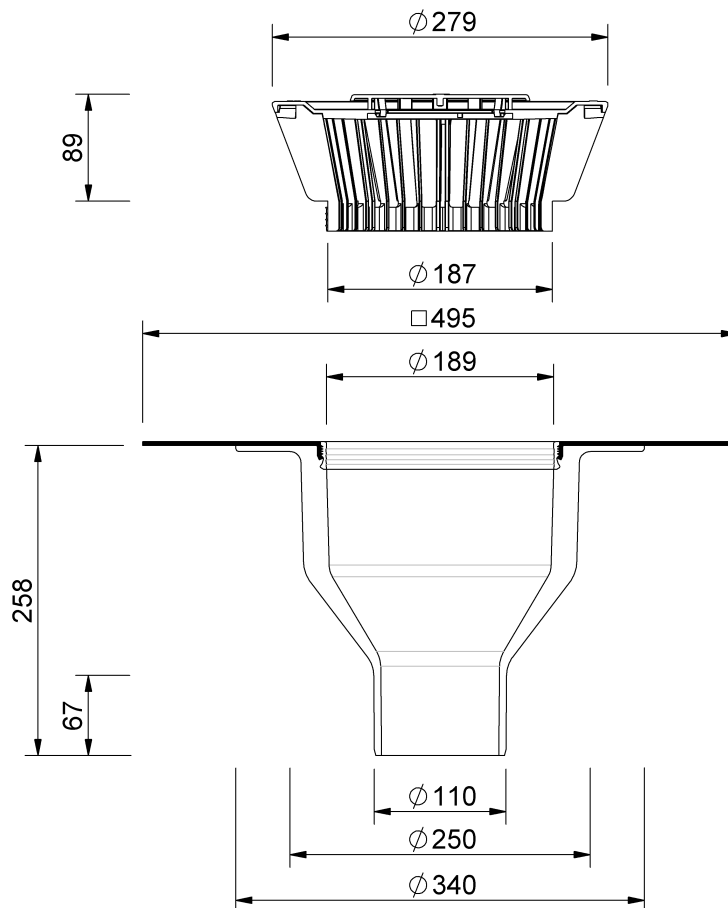

Technische Zeichnung Sita**Standard** senkrecht DN 100

SitaStandard senkrecht DN 100, mit Evalon V weiß-Manschette
beheizt

Artikelnummer

100525

Änderungen auf Grund technischer Weiterentwicklung, Irrtümer und Druckfehler vorbehalten.