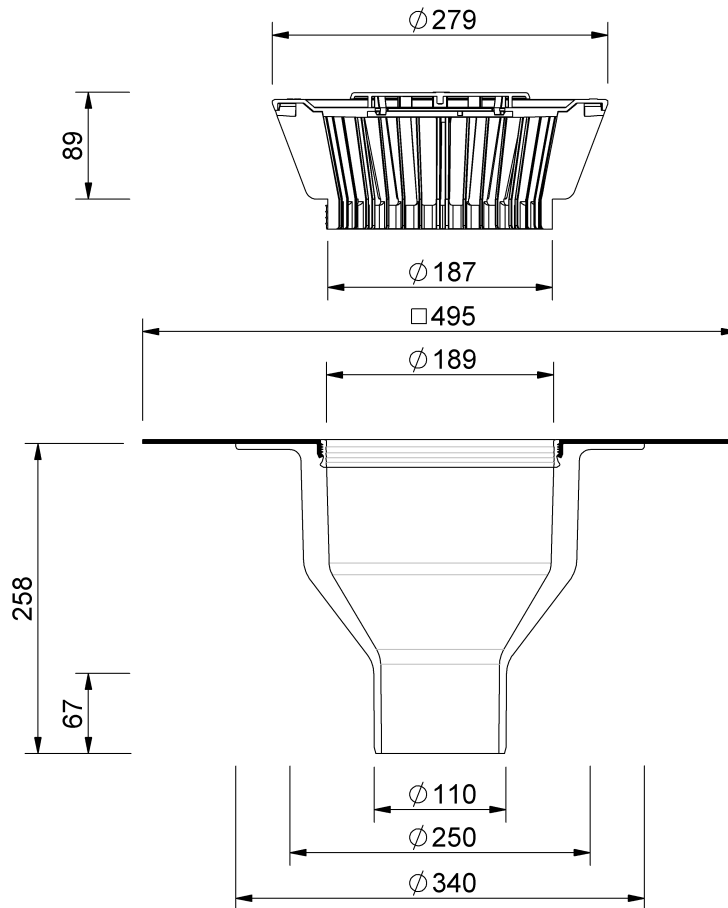

Technische Zeichnung Sita**Standard** senkrecht DN 100

SitaStandard senkrecht DN 100, mit Evalon V hellgrau-Manschette
beheizt

Artikelnummer

100537