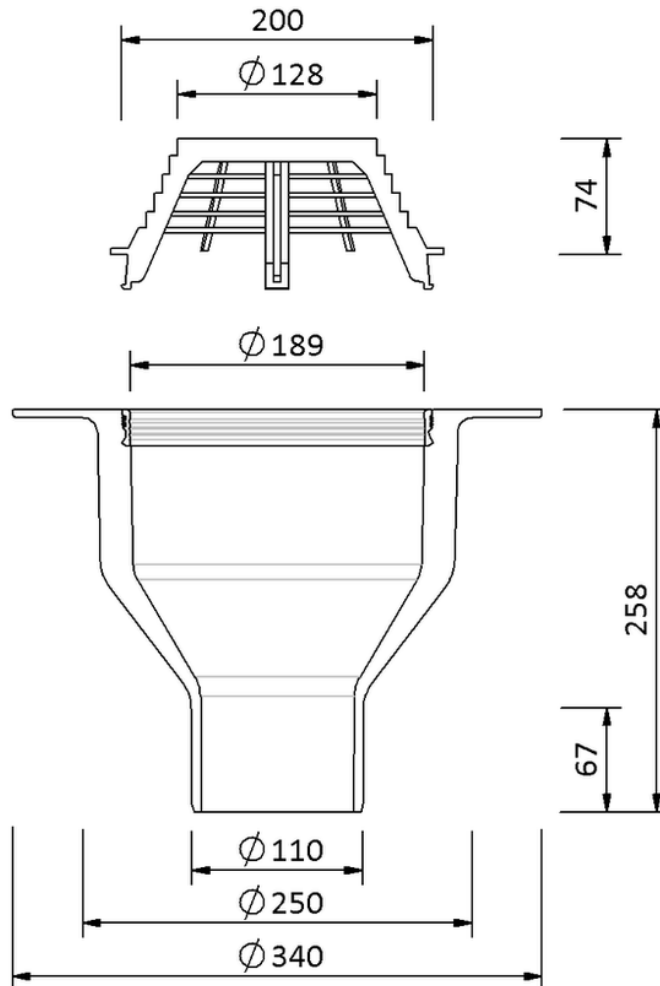

Technische Zeichnung Sita**Standard** Fluid senkrecht DN 100

SitaStandard Fluid senkrecht DN 100, mit Klebeflansch
beheizt

Artikelnummer

100590