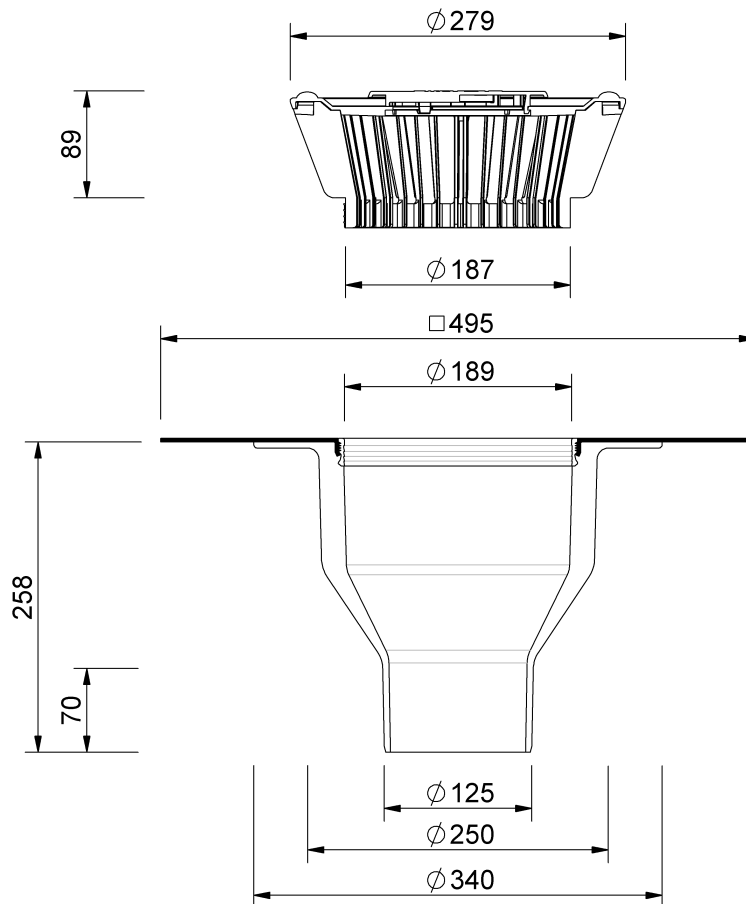

# Technische Zeichnung Sita**Standard** senkrecht DN 125

---

---

SitaStandard senkrecht DN 125, mit Elevate QuickSeam SA Flashing-Manschette

Artikelnummer

100603