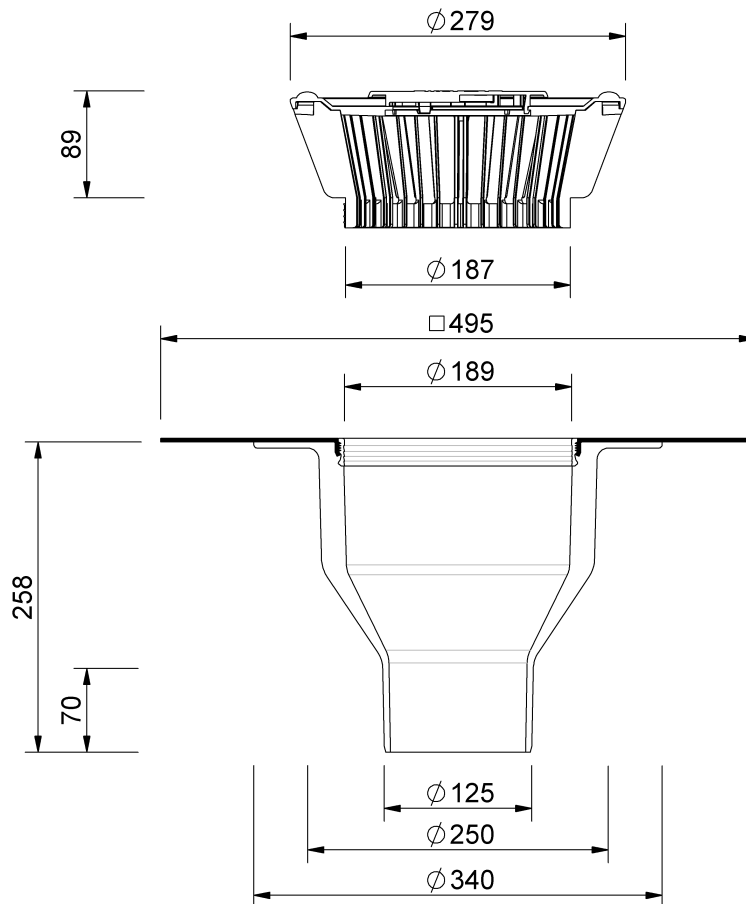

Technische Zeichnung Sita**Standard** senkrecht DN 125

SitaStandard senkrecht DN 125, mit Flagon EP-S sandgrau-Man-
schette

Artikelnummer

100631