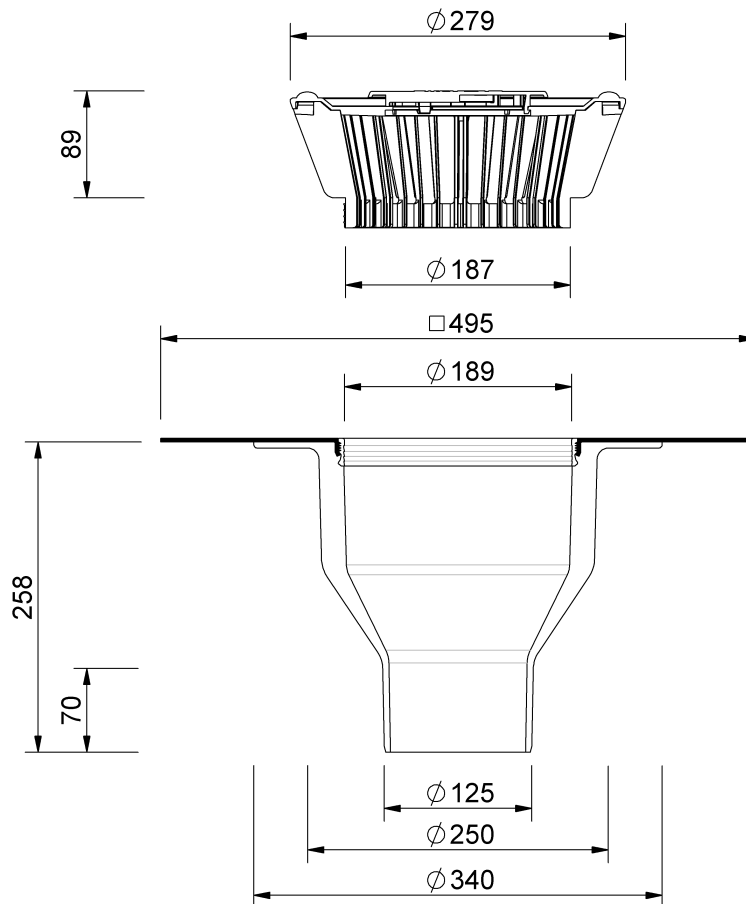

Technische Zeichnung Sita**Standard** senkrecht DN 125

SitaStandard senkrecht DN 125, mit Extrapol F-Manschette

Artikelnummer

100632