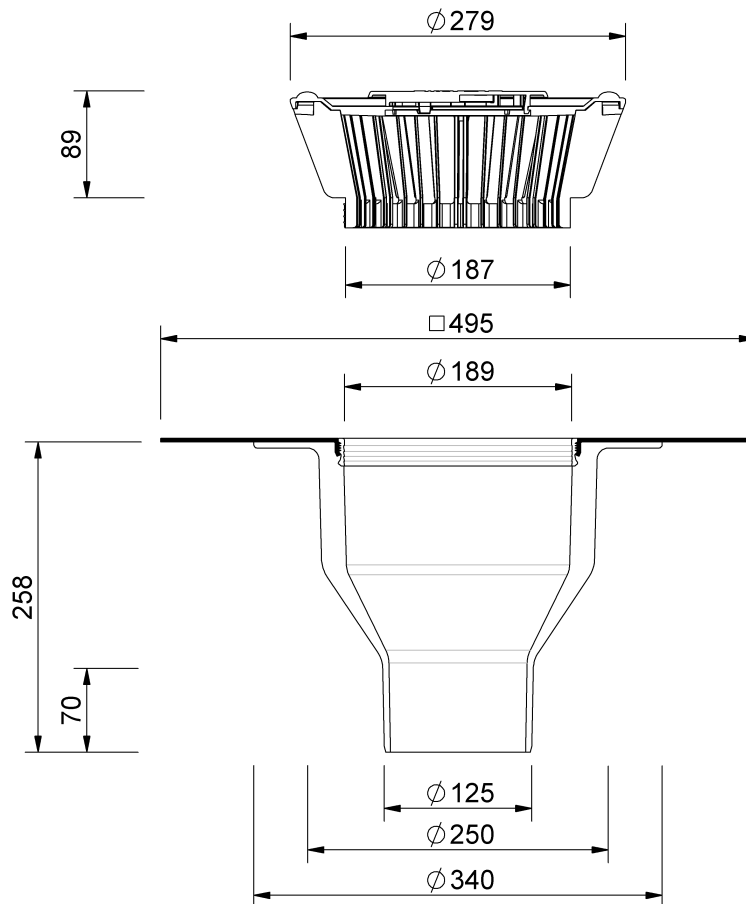

Technische Zeichnung Sita**Standard** senkrecht DN 125

SitaStandard senkrecht DN 125, mit Resitrix CL-Manschette
beheizt

Artikelnummer

100701