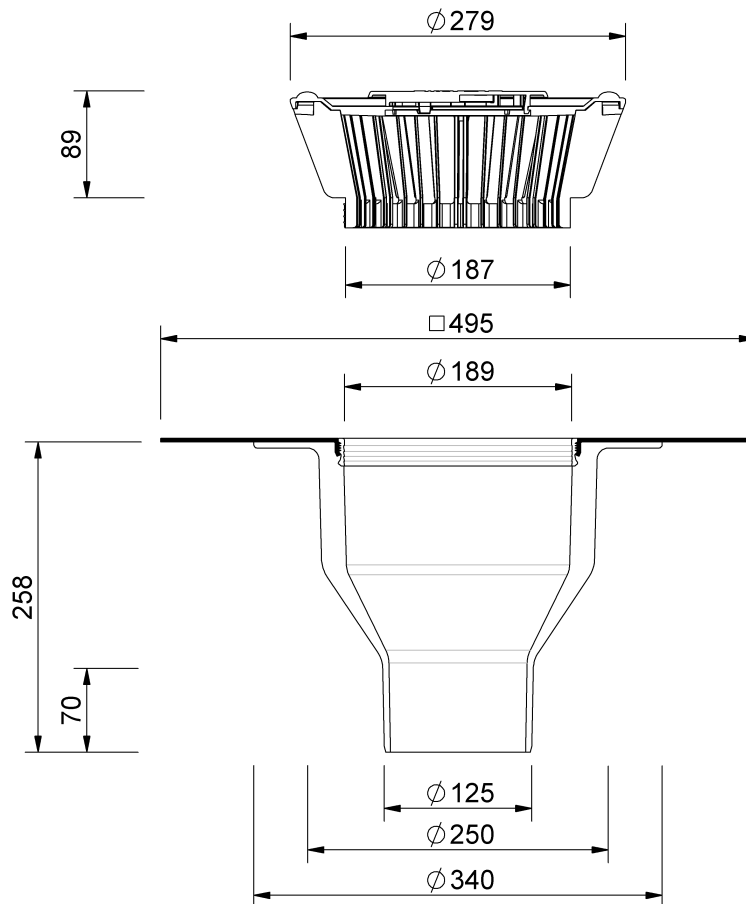

# Technische Zeichnung Sita**Standard** senkrecht DN 125

SitaStandard senkrecht DN 125, mit Elevate QuickSeam SA Flashing-Manschette  
beheizt

Artikelnummer

100703

Änderungen auf Grund technischer Weiterentwicklung, Irrtümer und Druckfehler vorbehalten.