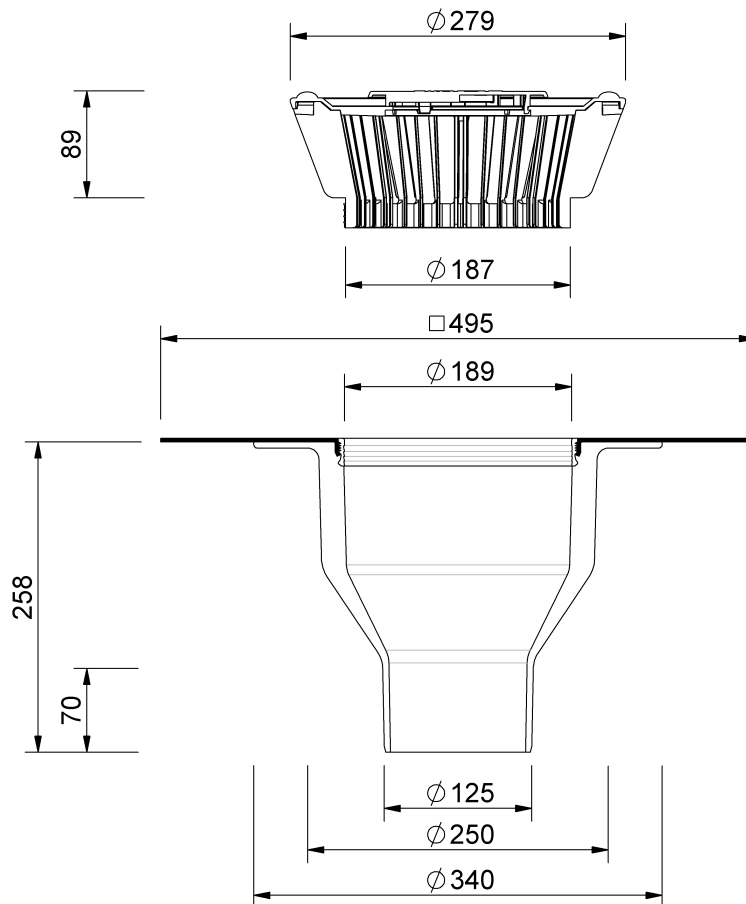

Technische Zeichnung Sita**Standard** senkrecht DN 125

SitaStandard senkrecht DN 125, mit Wolfin IB-Manschette
beheizt

Artikelnummer

100720