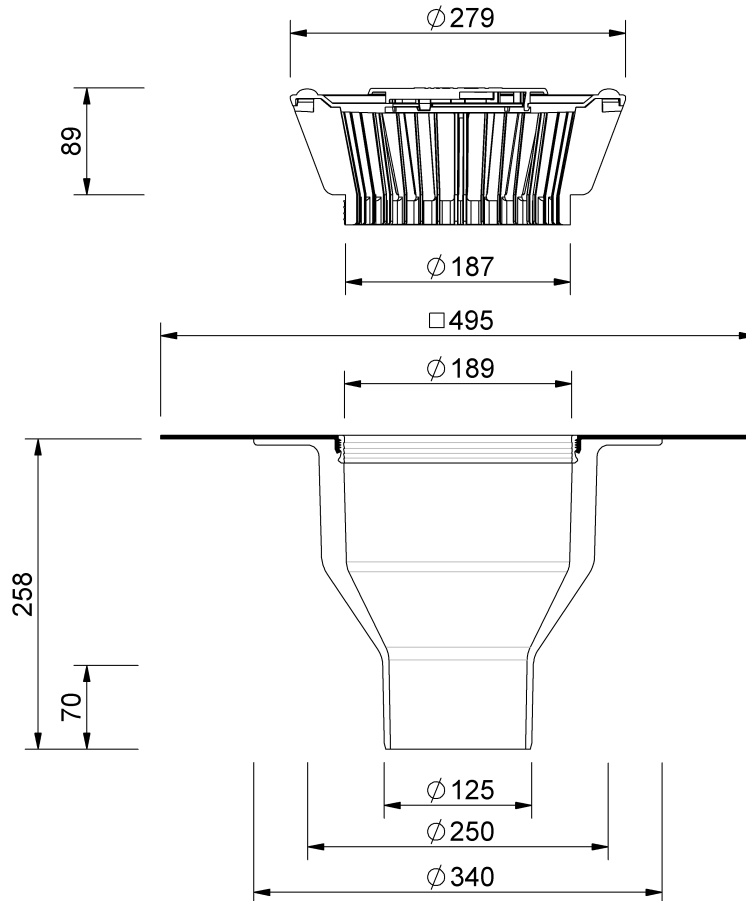

# Technische Zeichnung Sita**Standard** senkrecht DN 125

---

---

SitaStandard senkrecht DN 125, mit Evalon V weiß-Manschette  
beheizt

Artikelnummer  
100725

Änderungen auf Grund technischer Weiterentwicklung, Irrtümer und Druckfehler vorbehalten.