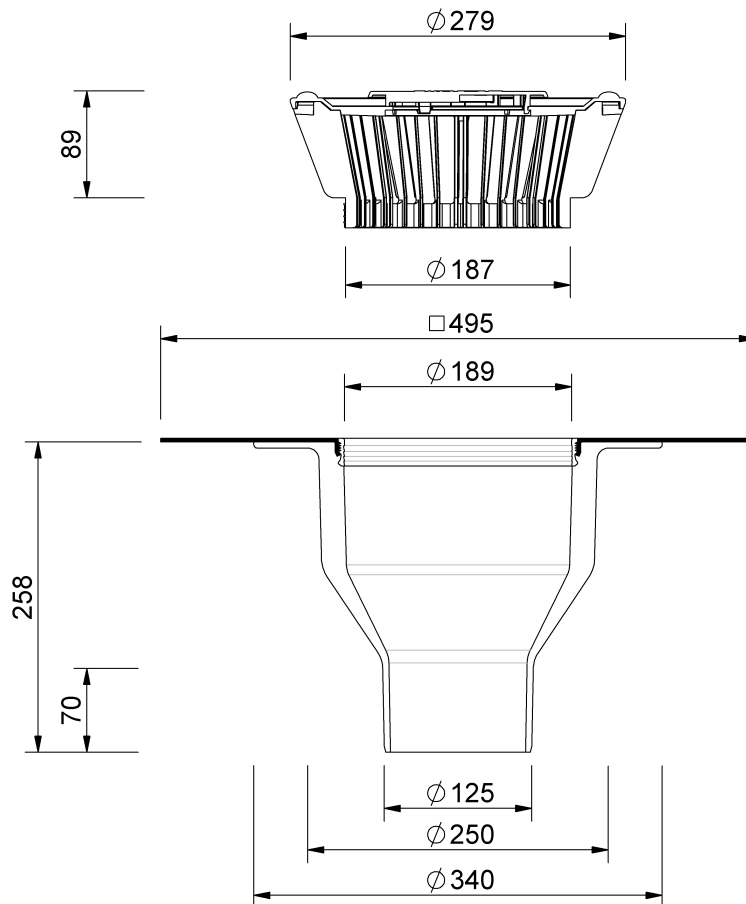

Technische Zeichnung Sita**Standard** senkrecht DN 125

SitaStandard senkrecht DN 125, mit Thermoplan TL perlweiß-Manschette
beheizt

Artikelnummer

100729