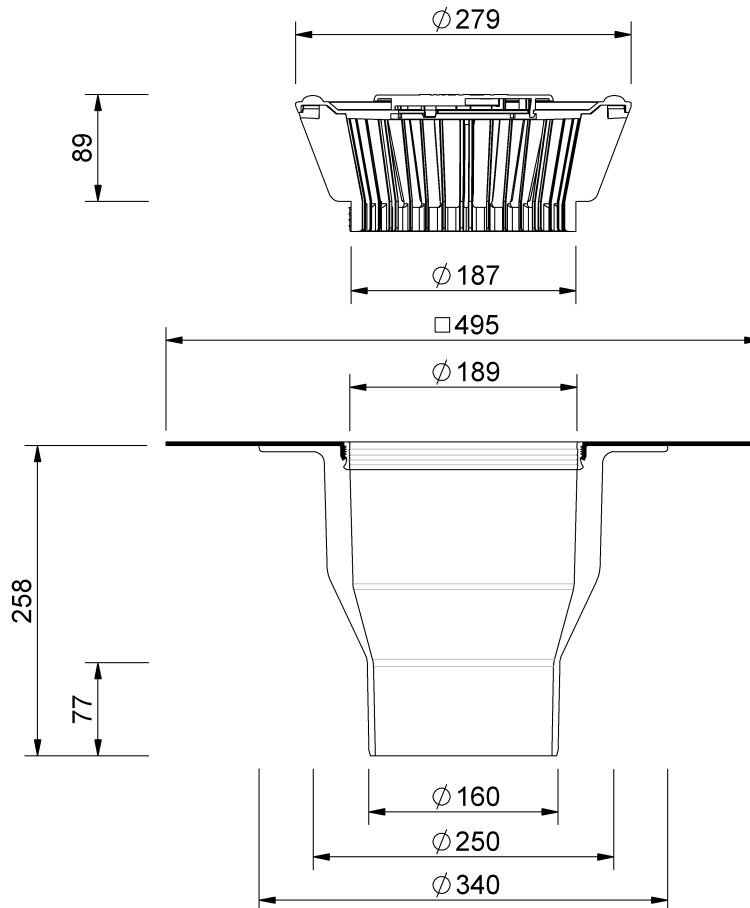

Technische Zeichnung Sita**Standard** senkrecht DN 150

SitaStandard senkrecht DN 150, mit Alkotec-Manschette

Artikelnummer

100805

Änderungen auf Grund technischer Weiterentwicklung, Irrtümer und Druckfehler vorbehalten.