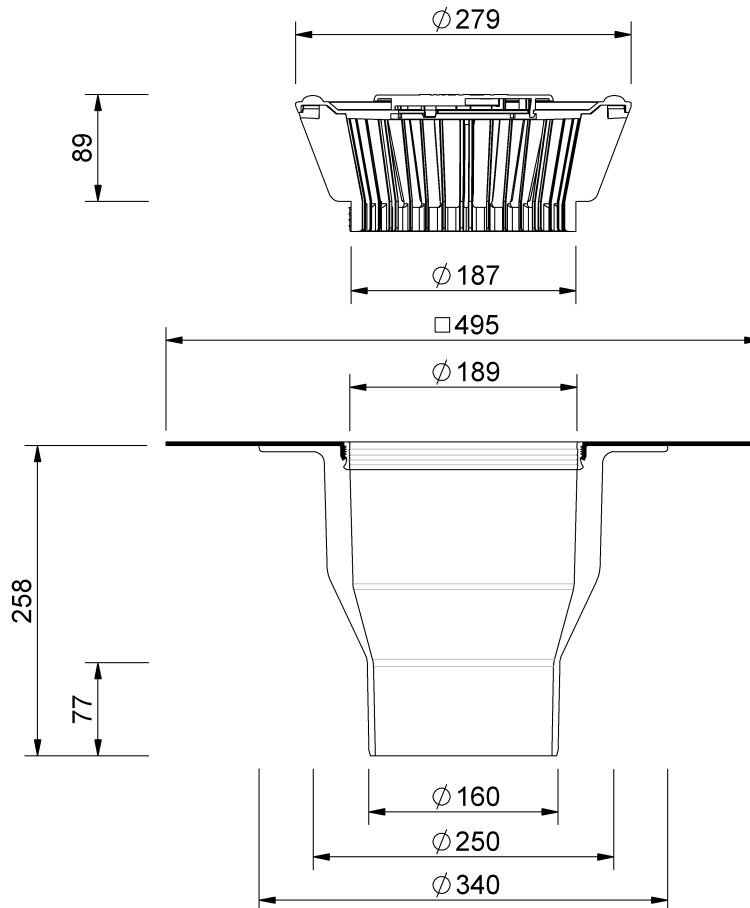

Technische Zeichnung Sita**Standard** senkrecht DN 150

SitaStandard senkrecht DN 150, mit Thermoplan TL perlweiß-Man-
schette

Artikelnummer

100829