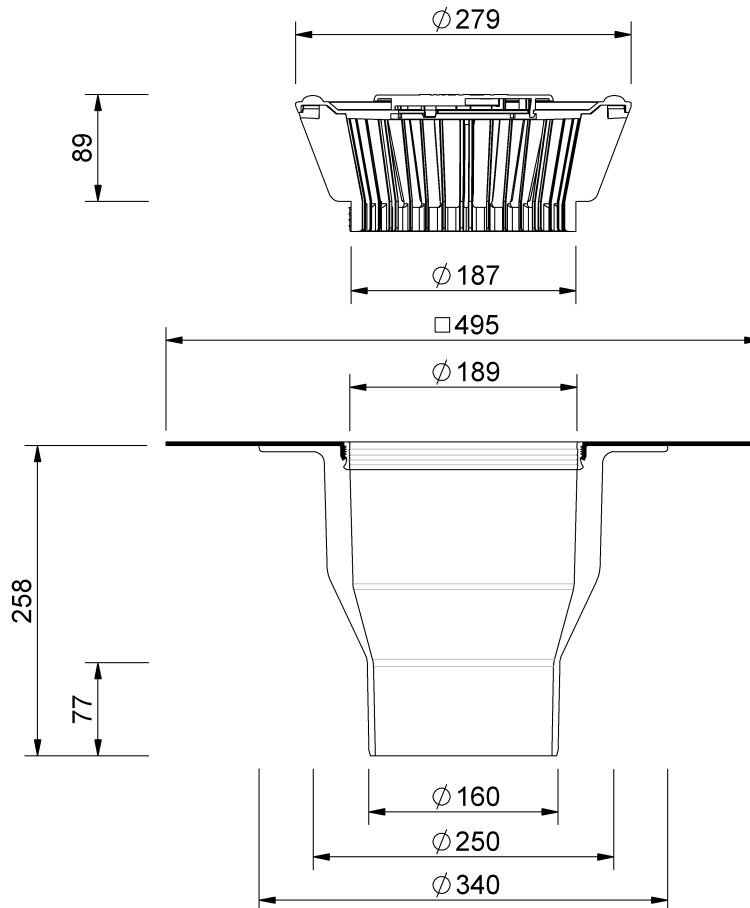

# Technische Zeichnung Sita**Standard** senkrecht DN 150

---

---

SitaStandard senkrecht DN 150, mit Evalon V hellgrau-Manschette

Artikelnummer

100837