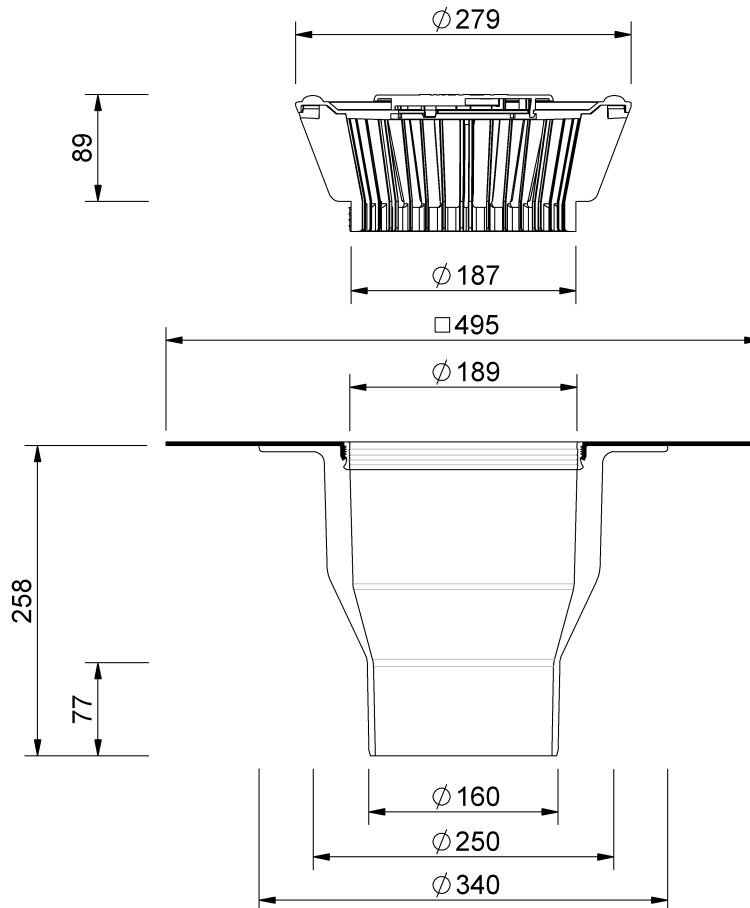

# Technische Zeichnung Sita**Standard** senkrecht DN 150

---

---

SitaStandard senkrecht DN 150, mit Elevate UltraPly weiß-Man-  
schette

Artikelnummer

100854