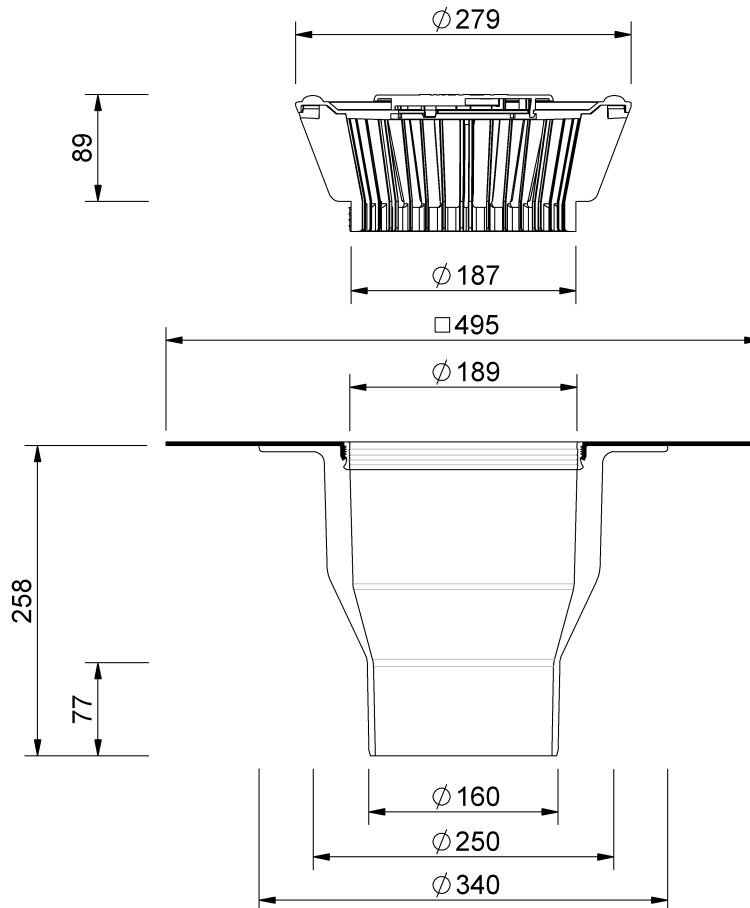

# Technische Zeichnung Sita**Standard** senkrecht DN 150

---

---

SitaStandard senkrecht DN 150, mit Atlantic EC12 single ply dunkelgrau-Manschette

Artikelnummer

100863

Änderungen auf Grund technischer Weiterentwicklung, Irrtümer und Druckfehler vorbehalten.