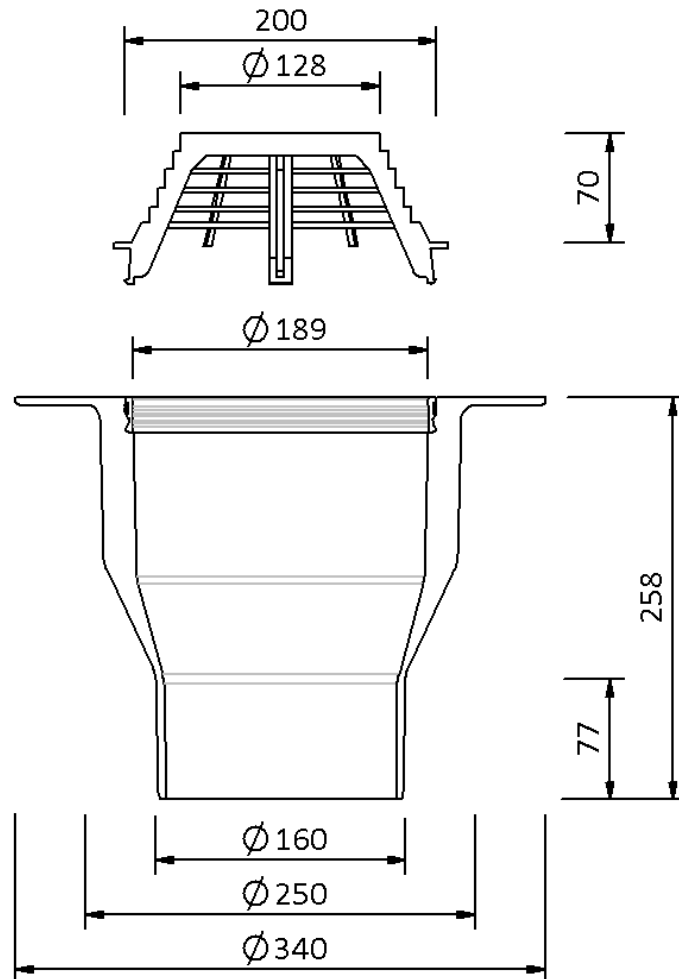

Technische Zeichnung Sita**Standard** Fluid senkrecht DN 150

SitaStandard Fluid senkrecht DN 150, mit Klebeflansch

Artikelnummer

100890

Änderungen auf Grund technischer Weiterentwicklung, Irrtümer und Druckfehler vorbehalten.