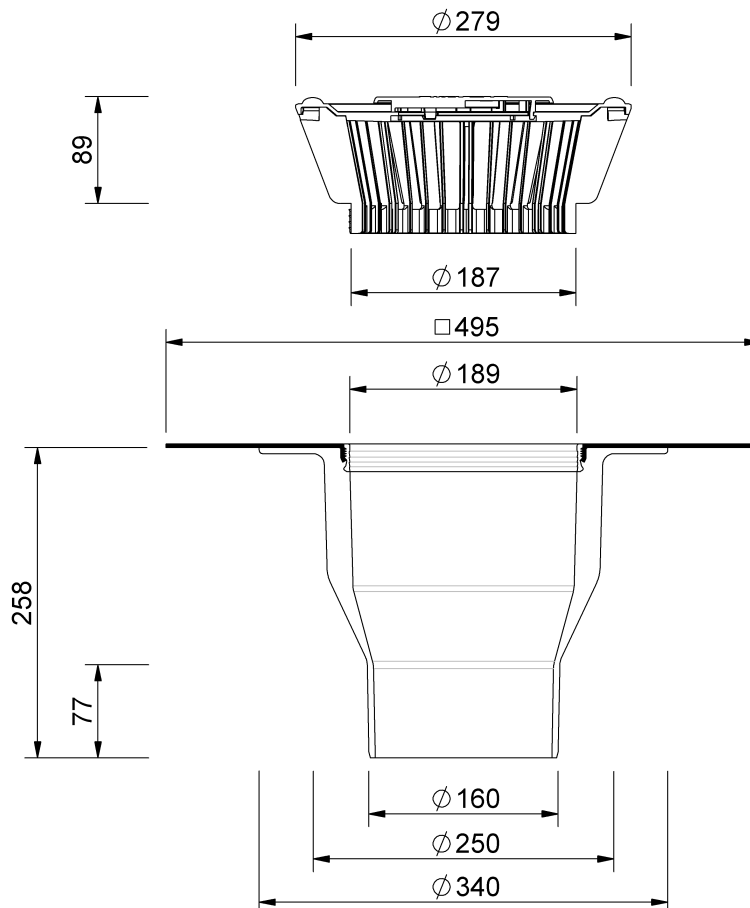

Technische Zeichnung Sita**Standard** senkrecht DN 150

SitaStandard senkrecht DN 150, mit Thermoplan TL silbergrau-Manschette
beheizt

Artikelnummer

10090107

Änderungen auf Grund technischer Weiterentwicklung, Irrtümer und Druckfehler vorbehalten.