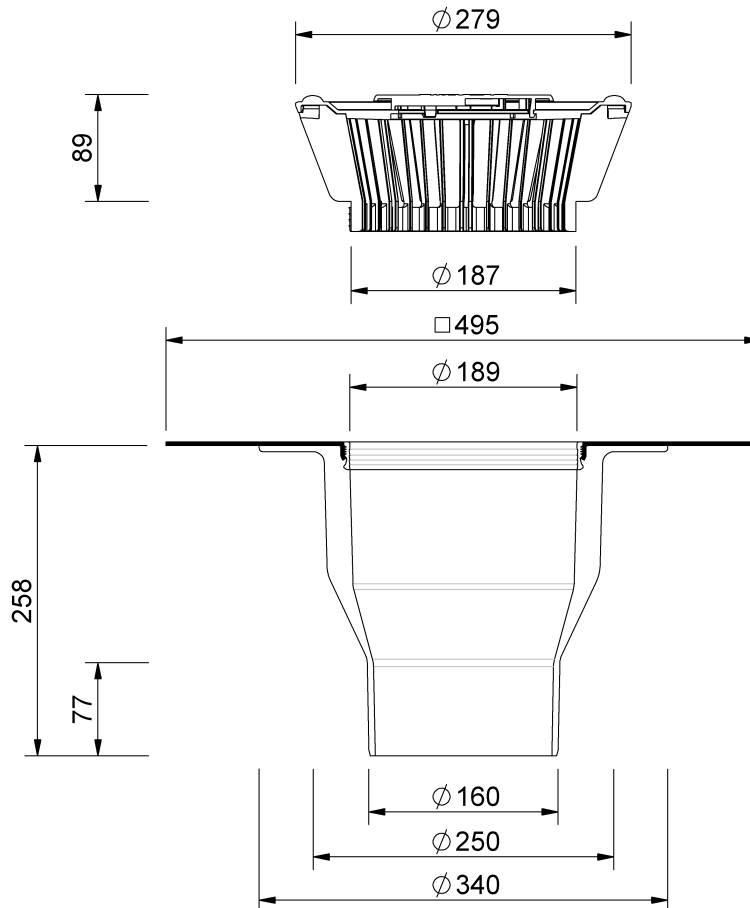

Technische Zeichnung Sita**Standard** senkrecht DN 150

SitaStandard senkrecht DN 150, mit Resitrix CL-Manschette
beheizt

Artikelnummer

100901

Änderungen auf Grund technischer Weiterentwicklung, Irrtümer und Druckfehler vorbehalten.