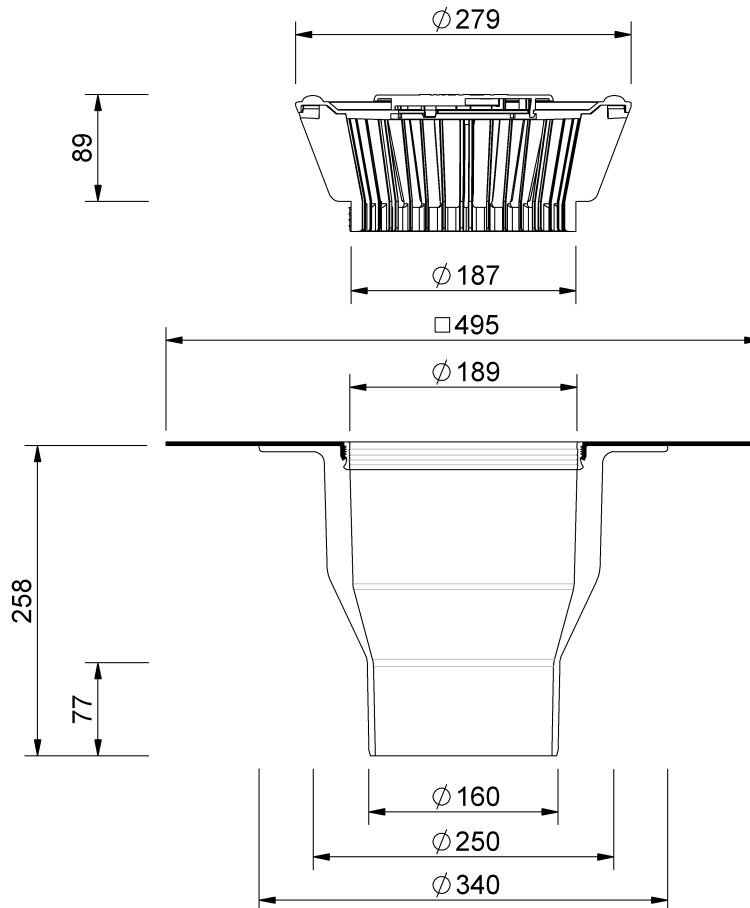

Technische Zeichnung Sita**Standard** senkrecht DN 150

SitaStandard senkrecht DN 150, mit Thermofin F15-Manschette
beheizt

Artikelnummer

100902

Änderungen auf Grund technischer Weiterentwicklung, Irrtümer und Druckfehler vorbehalten.