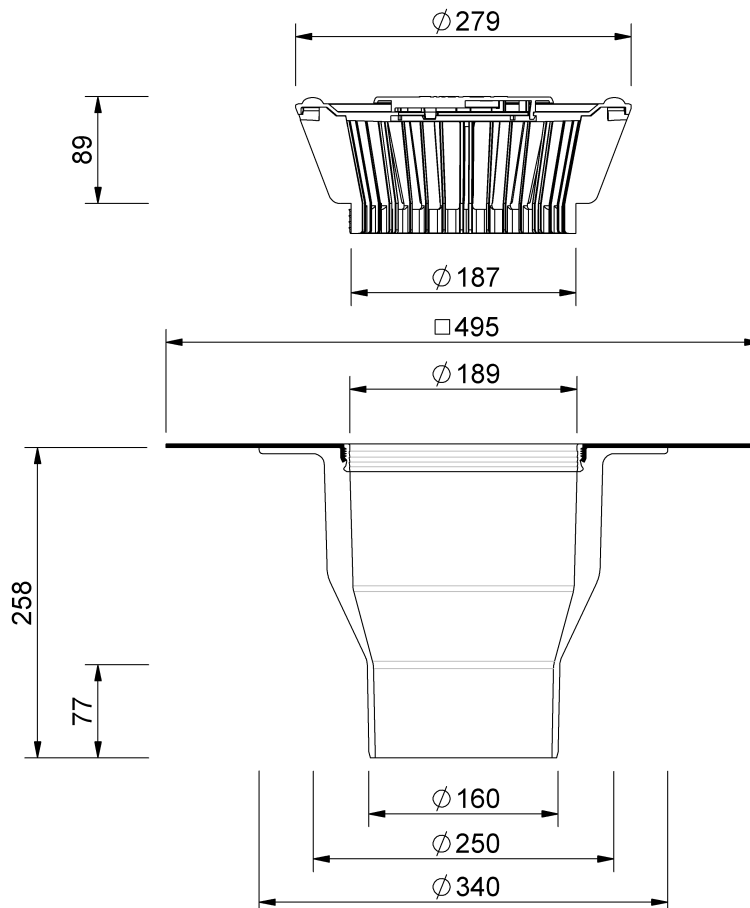

Technische Zeichnung Sita**Standard** senkrecht DN 150

SitaStandard senkrecht DN 150, mit PVC weich-Manschette
beheizt

Artikelnummer

100910

Änderungen auf Grund technischer Weiterentwicklung, Irrtümer und Druckfehler vorbehalten.