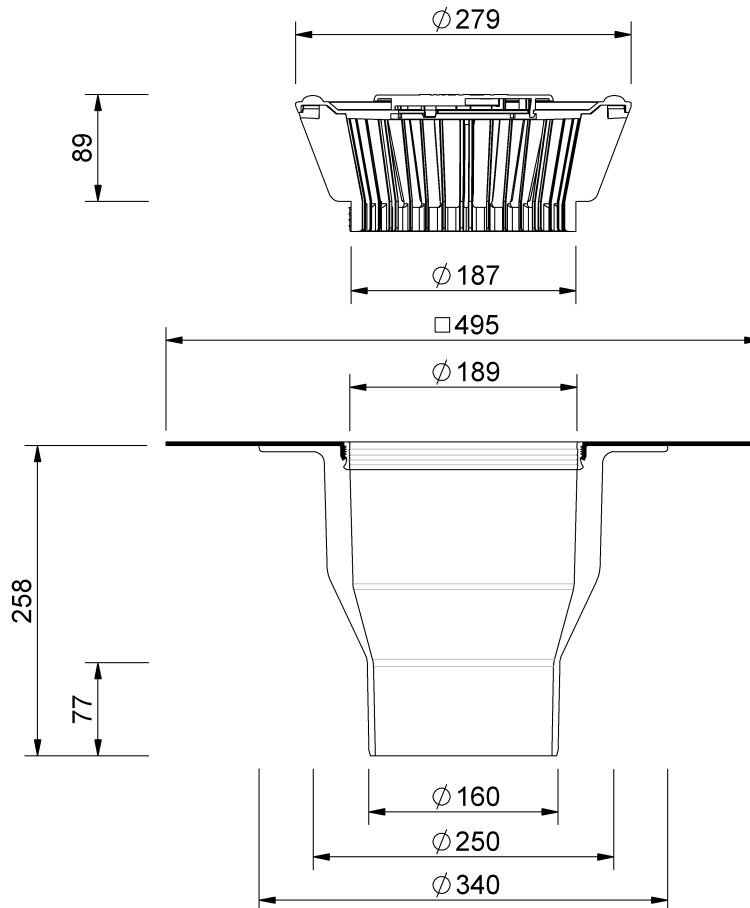

# Technische Zeichnung Sita**Standard** senkrecht DN 150

---

---

SitaStandard senkrecht DN 150, mit Wolfin IB-Manschette  
beheizt

Artikelnummer

100920

Änderungen auf Grund technischer Weiterentwicklung, Irrtümer und Druckfehler vorbehalten.