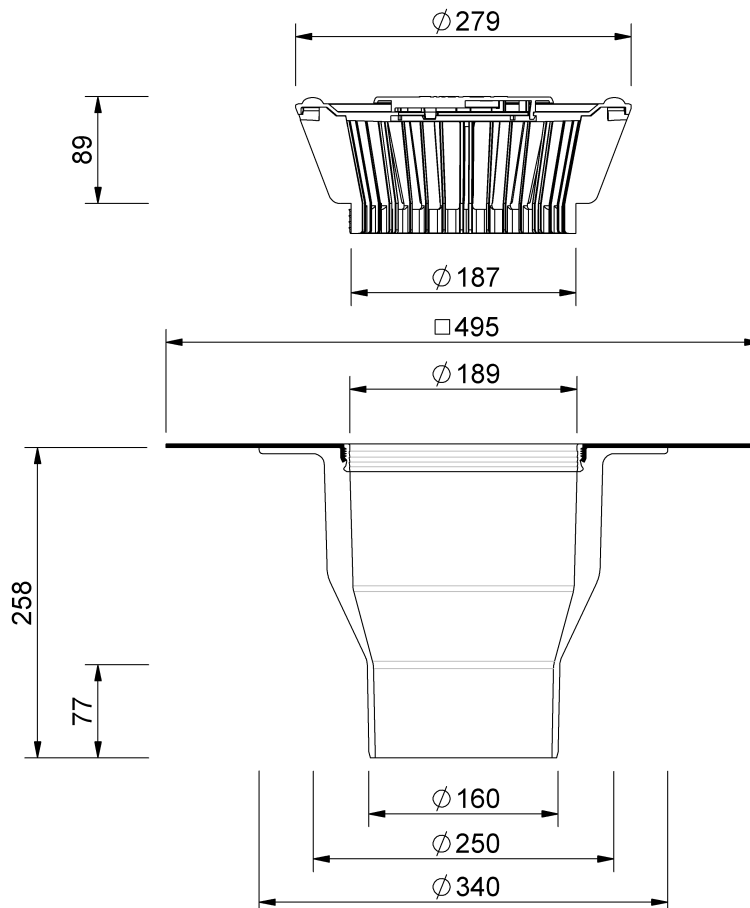

Technische Zeichnung Sita**Standard** senkrecht DN 150

SitaStandard senkrecht DN 150, mit Evalon V weiß-Manschette
beheizt

Artikelnummer

100925

Änderungen auf Grund technischer Weiterentwicklung, Irrtümer und Druckfehler vorbehalten.