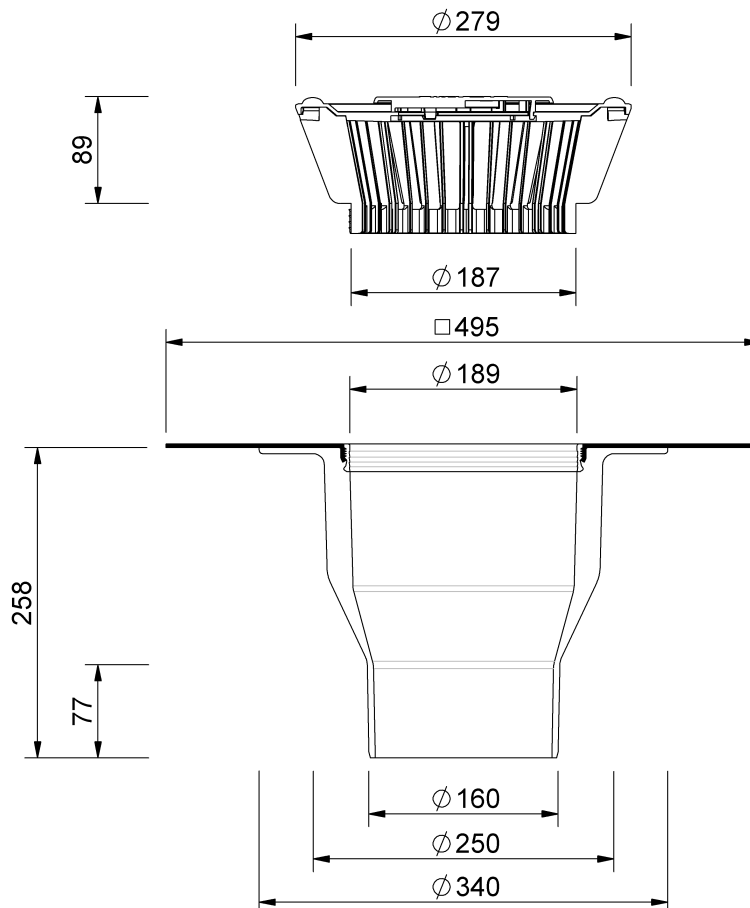

Technische Zeichnung

Sita**Standard** senkrecht DN 150

SitaStandard senkrecht DN 150, mit Thermoplan TL perlweiß-Man-
schette
beheizt

Artikelnummer

100929