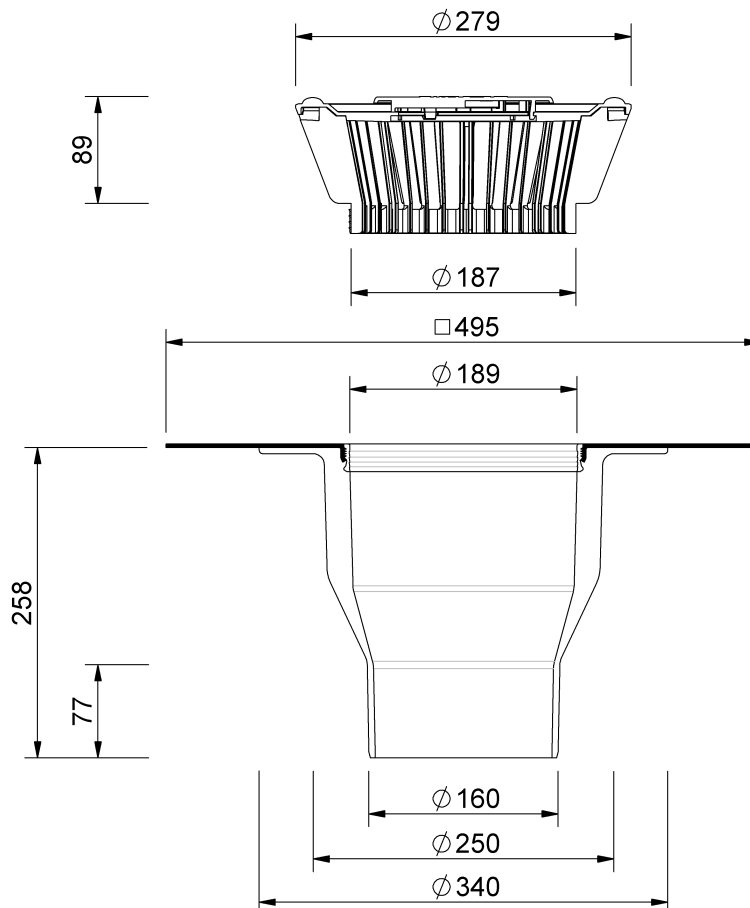

Technische Zeichnung Sita**Standard** senkrecht DN 150

SitaStandard senkrecht DN 150, mit VAEPLAN V-Manschette
beheizt

Artikelnummer
100935

Änderungen auf Grund technischer Weiterentwicklung, Irrtümer und Druckfehler vorbehalten.