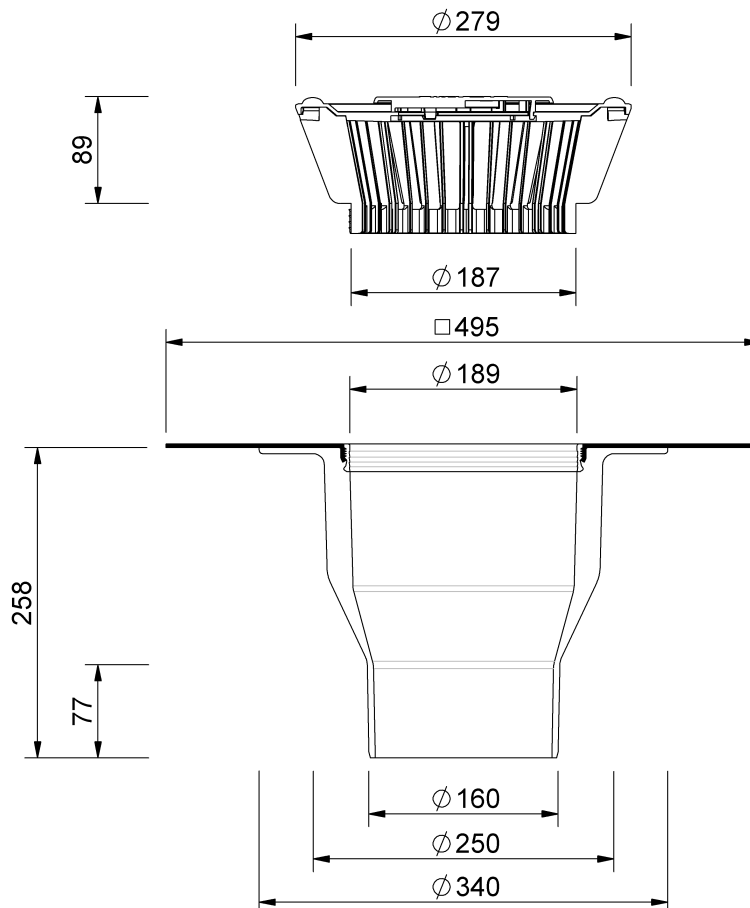

# Technische Zeichnung

## Sita**Standard** senkrecht DN 150

---

---

SitaStandard senkrecht DN 150, mit Evalon V hellgrau-Manschette  
beheizt

Artikelnummer  
100937

Änderungen auf Grund technischer Weiterentwicklung, Irrtümer und Druckfehler vorbehalten.