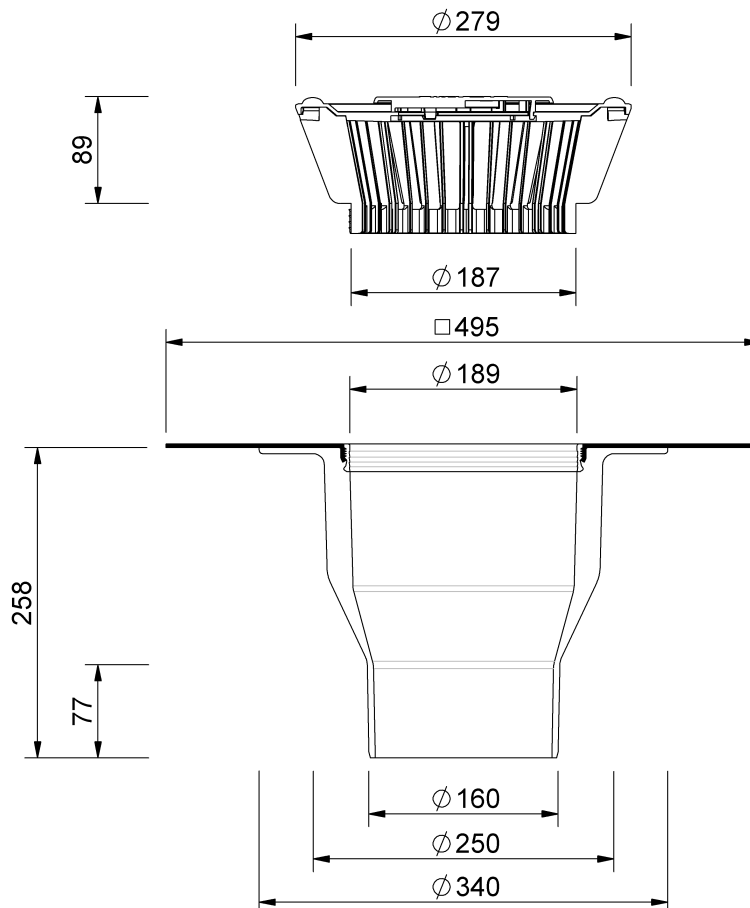

Technische Zeichnung Sita**Standard** senkrecht DN 150

SitaStandard senkrecht DN 150, mit Elevate UltraPly weiß-Man-
schette
beheizt

Artikelnummer

100954