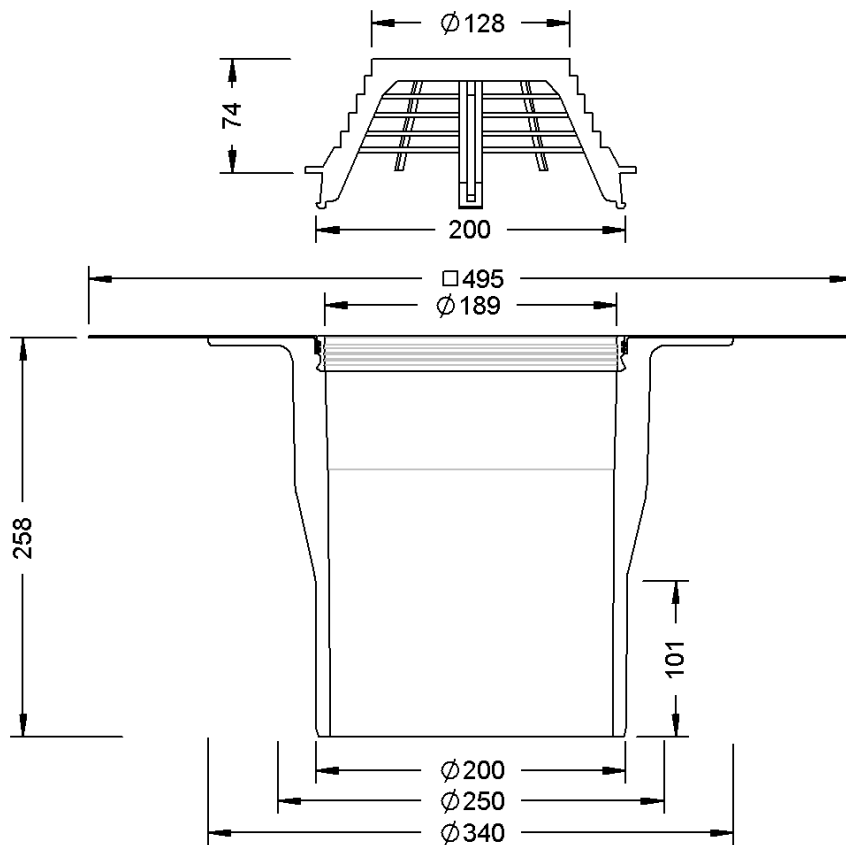

Technische Zeichnung Sita**Standard** senkrecht DN 200

SitaStandard senkrecht DN 200, mit Wolfin IB-Manschette

Artikelnummer

101020