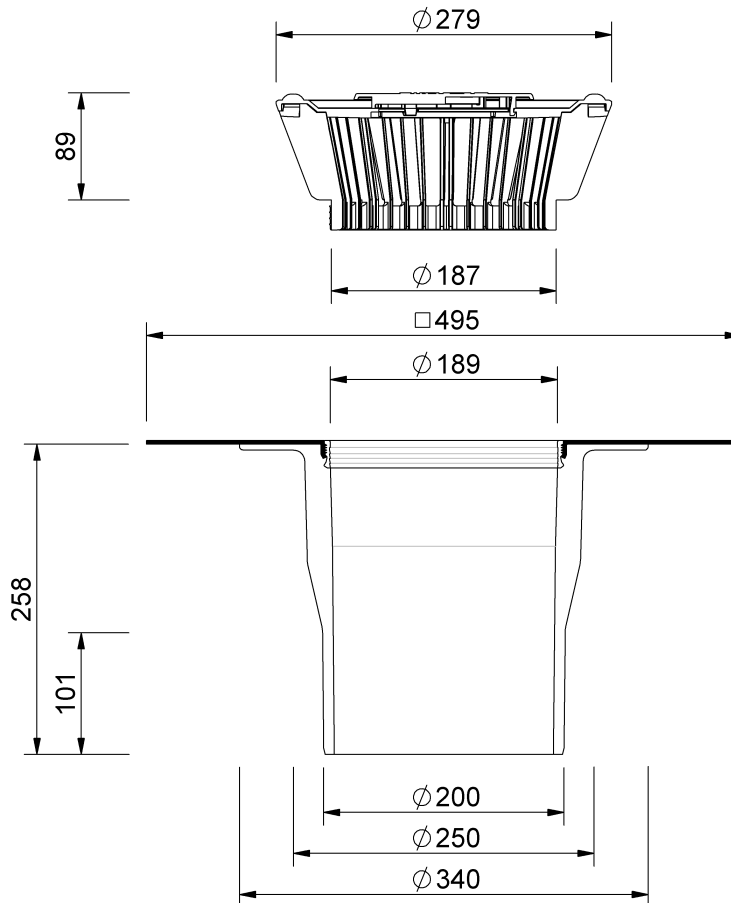

Technische Zeichnung Sita**Standard** senkrecht DN 200

SitaStandard senkrecht DN 200, mit Thermofin F15-Manschette
beheizt

Artikelnummer

101102

Änderungen auf Grund technischer Weiterentwicklung, Irrtümer und Druckfehler vorbehalten.