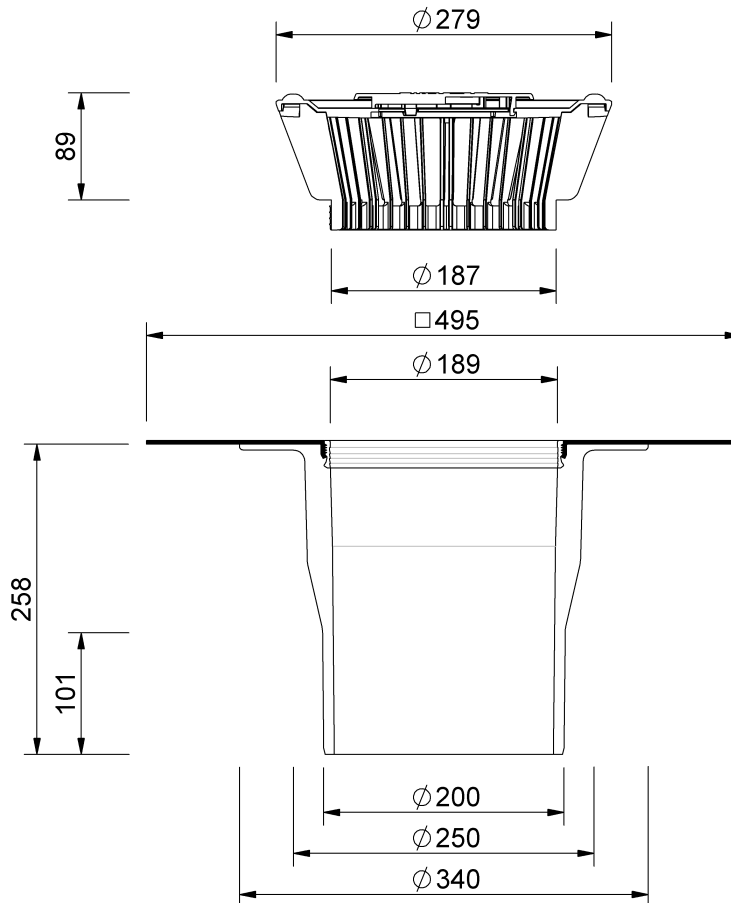

Technische Zeichnung Sita**Standard** senkrecht DN 200

SitaStandard senkrecht DN 200, mit Wolfin IB-Manschette
beheizt

Artikelnummer

101120