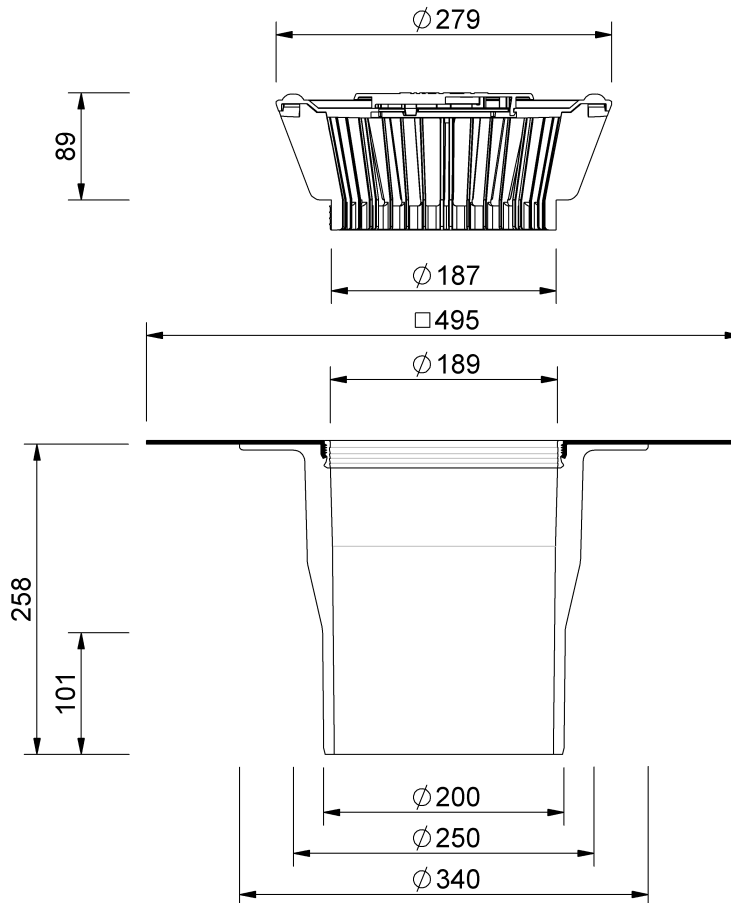

Technische Zeichnung

Sita**Standard** senkrecht DN 200

SitaStandard senkrecht DN 200, mit Thermoplan TL perlweiß-Man-
schette
beheizt

Artikelnummer

101129

Änderungen auf Grund technischer Weiterentwicklung, Irrtümer und Druckfehler vorbehalten.