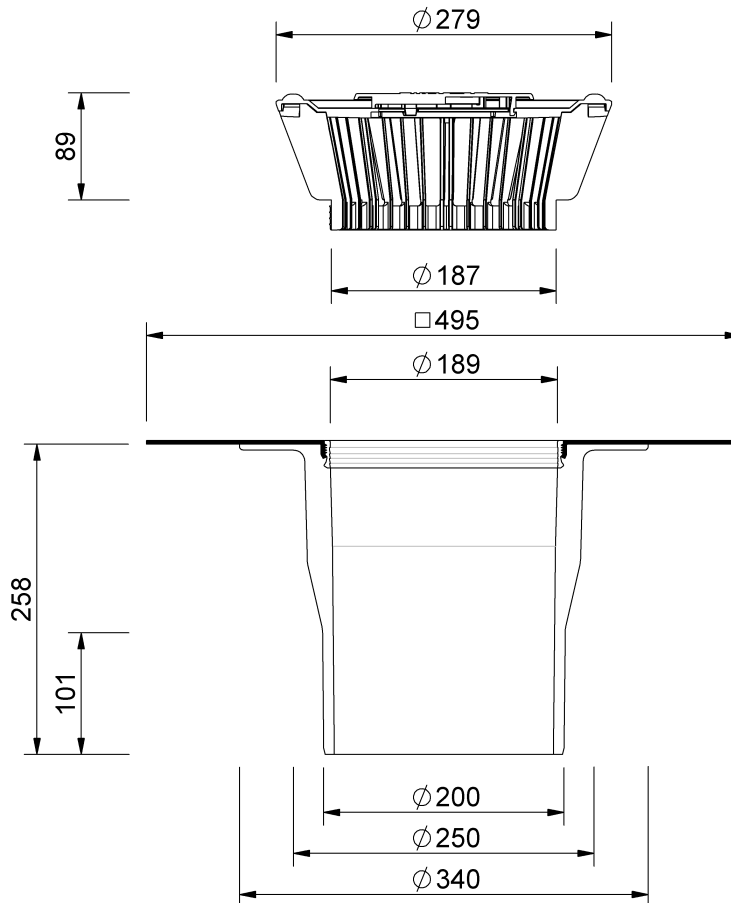

Technische Zeichnung Sita**Standard** senkrecht DN 200

SitaStandard senkrecht DN 200, mit Evalon V hellgrau-Manschette
beheizt

Artikelnummer

101137

Änderungen auf Grund technischer Weiterentwicklung, Irrtümer und Druckfehler vorbehalten.