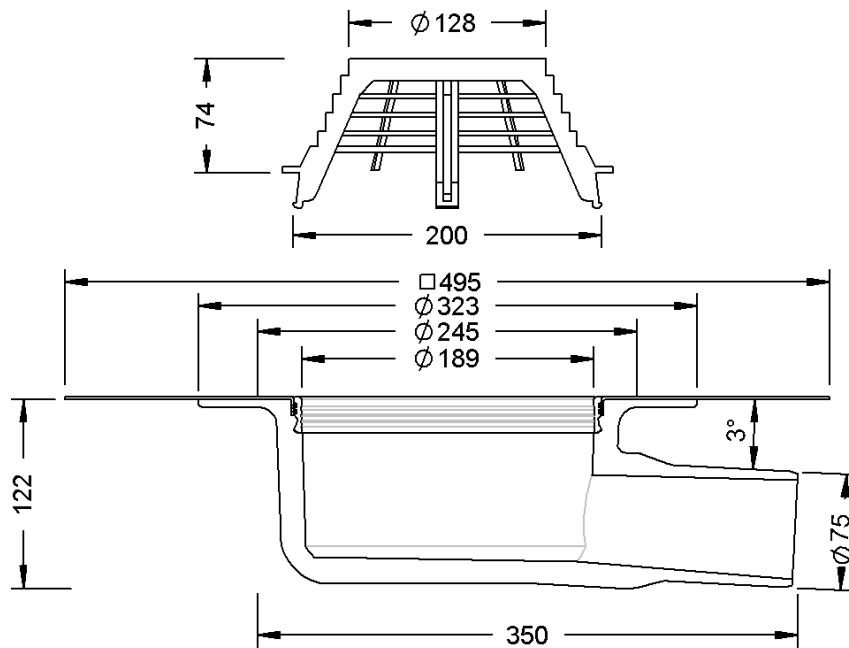

# Technische Zeichnung Sita**Standard** abgewinkelt DN 70

---

---

SitaStandard abgewinkelt DN 70, mit Bitumen-Manschette

Artikelnummer

101400