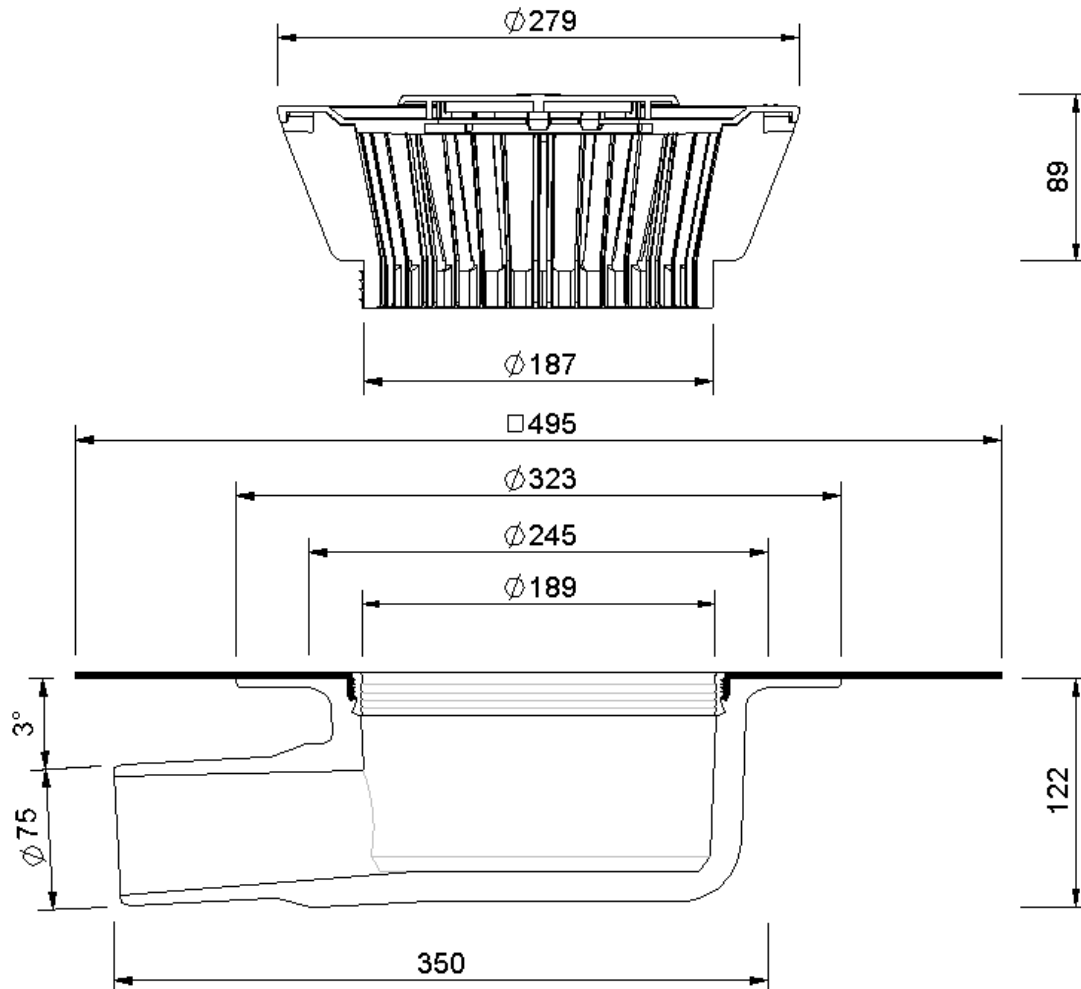

# Technische Zeichnung Sita**Standard** abgewinkelt DN 70

SitaStandard abgewinkelt DN 70, mit Alkortec-Manschette

Artikelnummer

101405

Änderungen auf Grund technischer Weiterentwicklung, Irrtümer und Druckfehler vorbehalten.