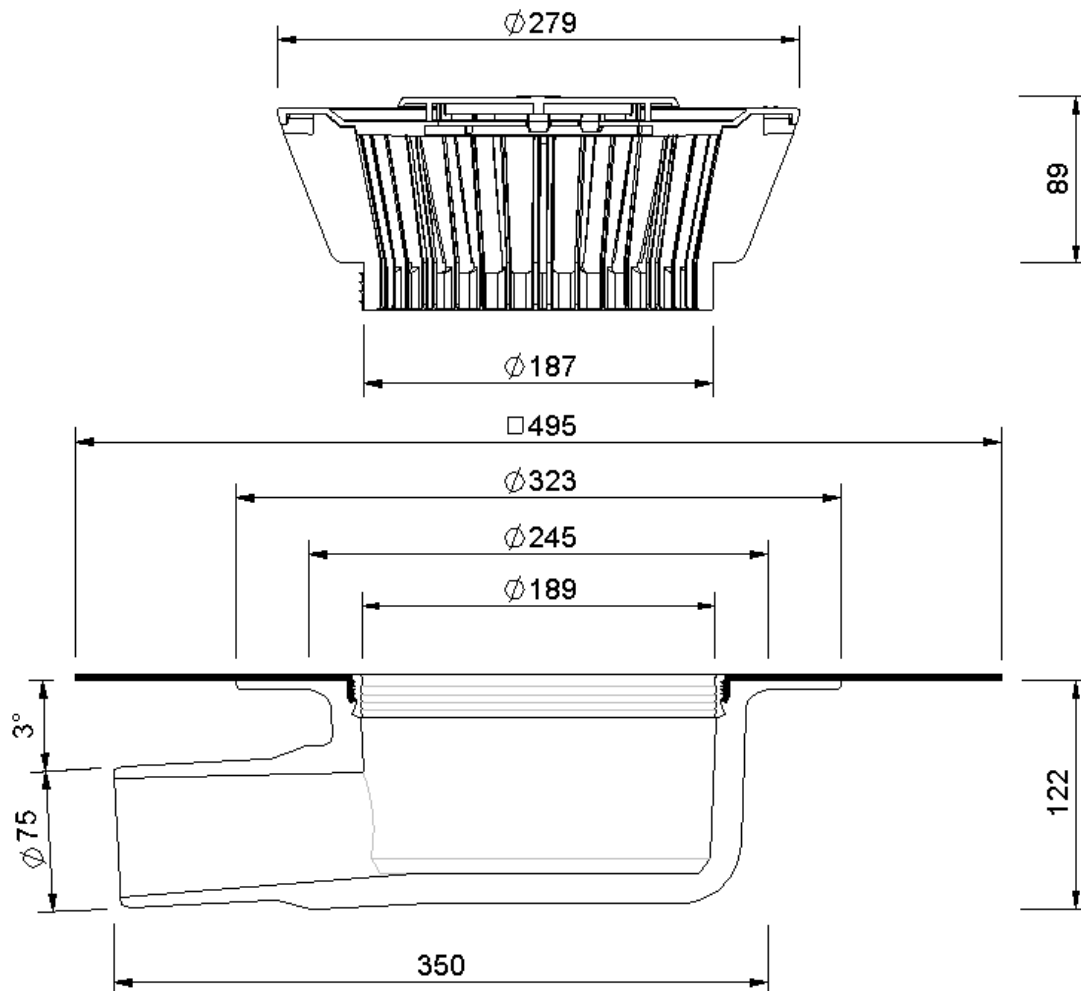

# Technische Zeichnung Sita**Standard** abgewinkelt DN 70

SitaStandard abgewinkelt DN 70, mit Hertalan Easy Weld-Man-  
schette

Artikelnummer

101407

Änderungen auf Grund technischer Weiterentwicklung, Irrtümer und Druckfehler vorbehalten.