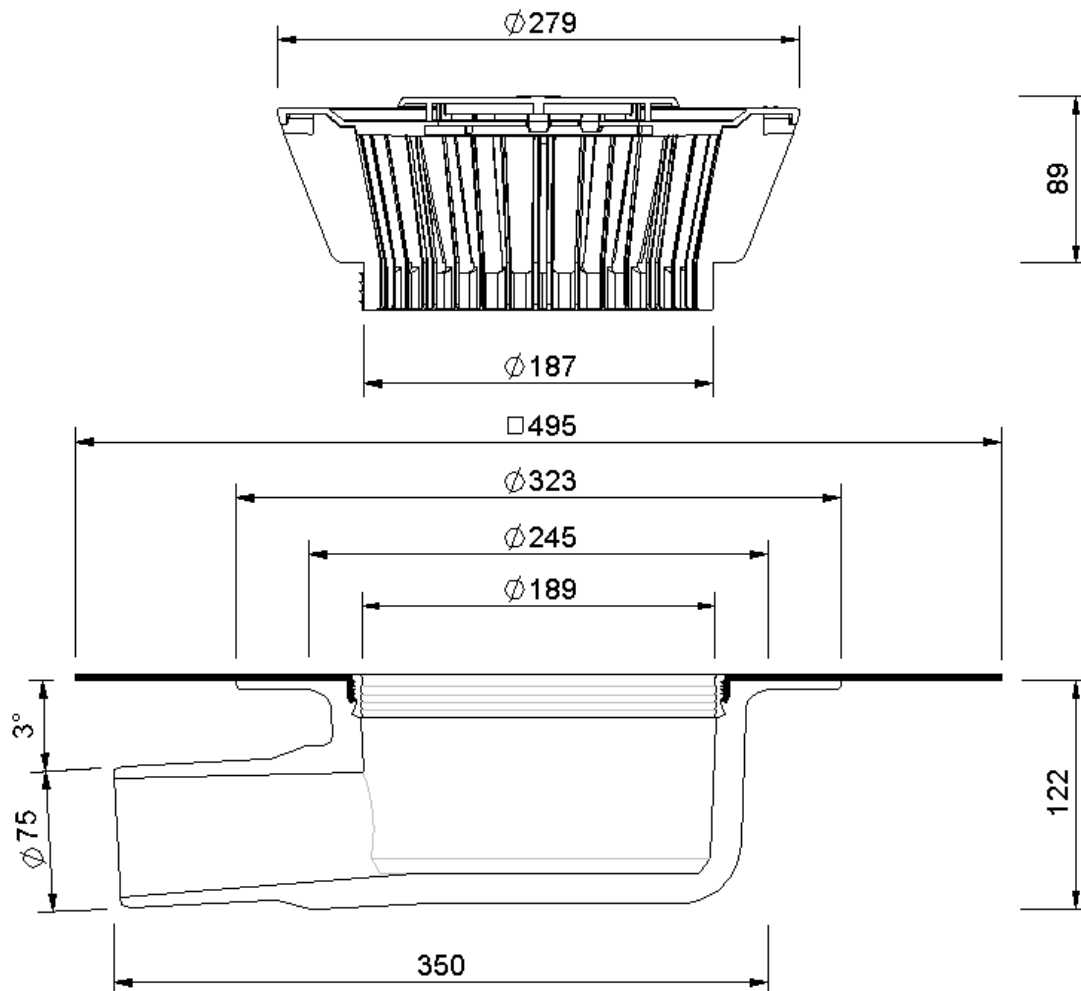

# Technische Zeichnung Sita**Standard** abgewinkelt DN 70

SitaStandard abgewinkelt DN 70, mit Wolfin IB-Manschette

Artikelnummer

101420

Änderungen auf Grund technischer Weiterentwicklung, Irrtümer und Druckfehler vorbehalten.